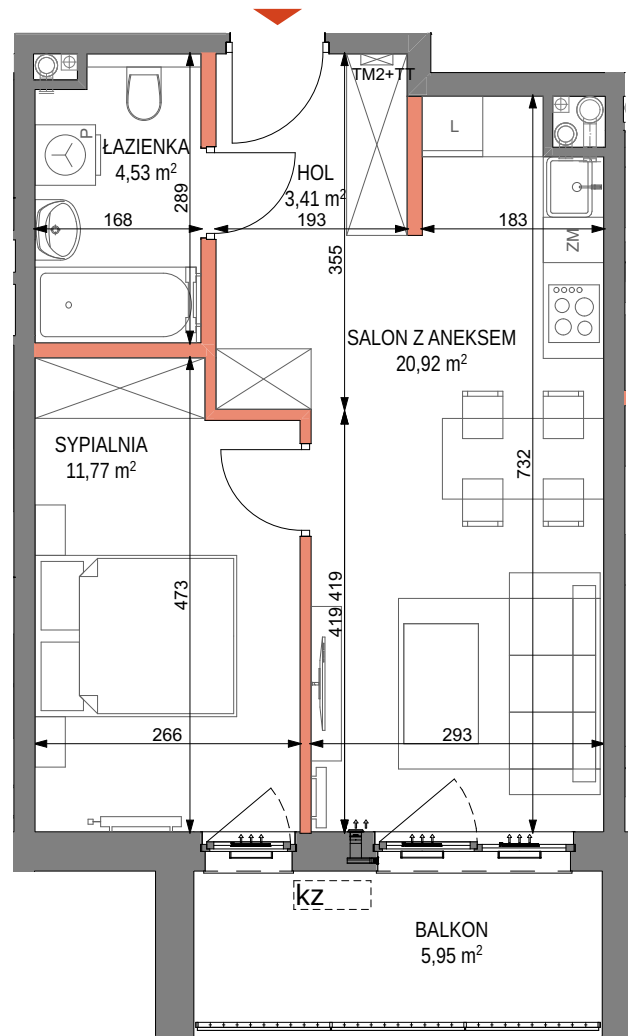

CRAFT

ZABŁOCIE

by **CORDIA**

mieszkanie nr M.66
piętro 4
liczba pokoi 2

ZESTAWIENIE POWIERZCHNI

HOL	3,41 m ²
SALON Z ANEKSEM	20,92 m ²
SYPIALNIA	11,77 m ²
ŁAZIENKA	4,53 m ²
POW. UŻYTKOWA	40,63 m²
BALKON	5,95 m ²

LEGENDA

- ściany niedemontowalne
- ściany możliwe do rearanżacji
- balustrada
- możliwa lokalizacja jednostki zewnętrznej klimatyzacji

- TM2+TT tablica mieszkaniowa elektryczna i teletechniczna
- nawiewnik okienny
- nawiewnik ścienny

- grzejnik łazienkowy
- grzejnik
- grzejnik dekoracyjny

PLAN SYTUACYJNY

POŁOŻENIE NA KONDYGNACJI