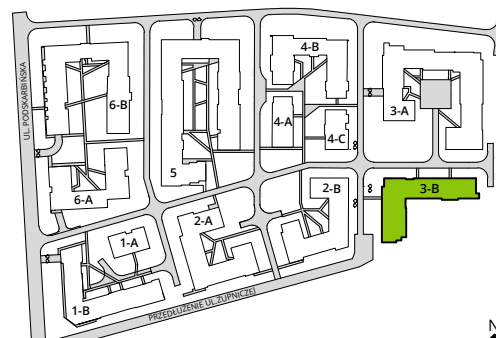

Aleje Praskie.

nr 13

Powierzchnia **31,61m²**

Piętro 1

Aranżacja mieszkania jest przykładowa.

Powierzchnia **użytkowa**

hol wejściowy	5.00 m ²
salon z aneksem	21.96 m ²
łazienka	4.65 m ²
Razem	31.61 m²
+balkon	3.75 m ²

Rzut kondygnacji **Piętro 1**

Plan osiedla **Budynek 3-B**

U nas nigdy nie płacisz za powierzchnię pod ścianami działowymi.