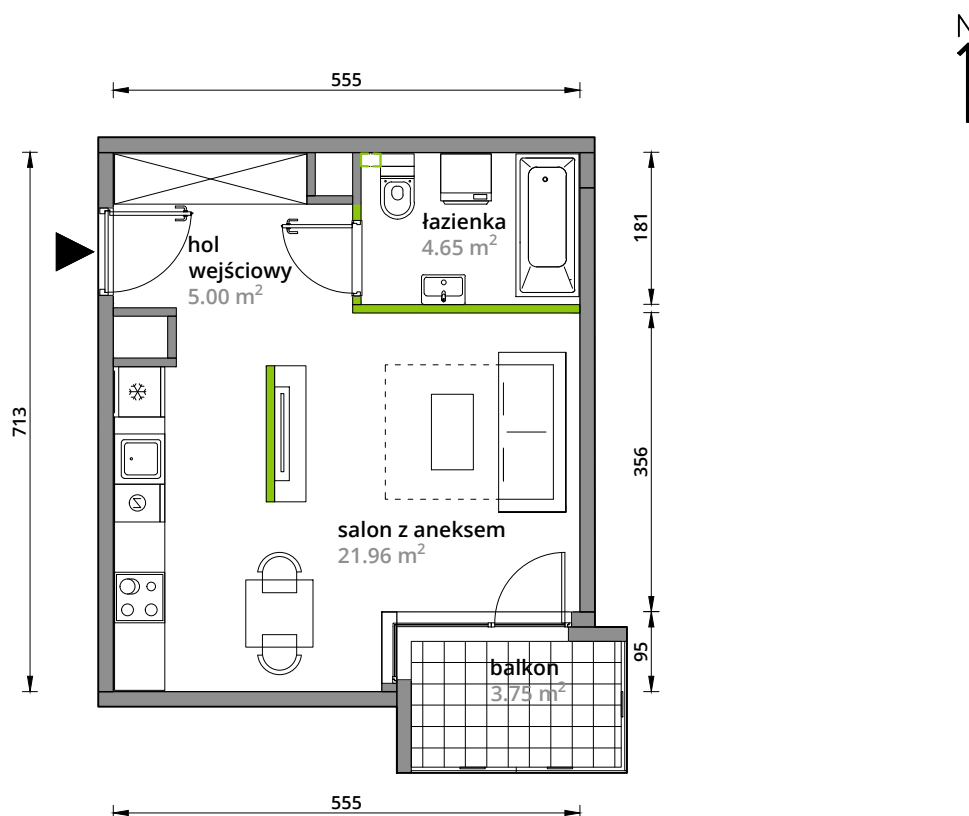

Aleje Praskie.

nr 13

Powierzchnia **31,61m²**

Piętro 1

Aranżacja mieszkania jest przykładowa.

Powierzchnia **użytkowa**

hol wejściowy	5.00 m ²
salon z aneksem	21.96 m ²
łazienka	4.65 m ²
Razem	31.61 m²
+balkon	3.75 m ²

Rzut kondygnacji **Piętro 1**

Plan osiedla **Budynek 3-B**

U nas nigdy nie płacisz za powierzchnię pod ścianami działowymi.