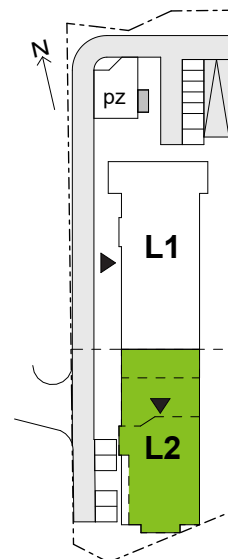

Legnicka Vita

L2/6/49

Powierzchnia **40.54 m²**

Piętro **6**

Aranżacja mieszkania jest przykładowa

Powierzchnia użytkowa

korytarz	4.52 m ²
salon+aneks	20.03 m ²
sypialnia	11.95 m ²
łazienka	4.04 m ²
Razem	40.54 m²
+ balkon	3.92 m ²

Rzut kondygnacji Piętro 6

Plan osiedla Budynek L2

U nas nigdy nie płacisz za powierzchnię pod ścianami działowymi