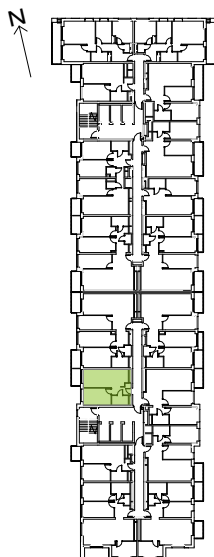

Legnicka Vita

L2/6/49

Powierzchnia **40.54 m²**

Piętro **6**

Aranżacja mieszkania jest przykładowa

Powierzchnia użytkowa

korytarz	4.52 m ²
salon+aneks	20.03 m ²
sypialnia	11.95 m ²
łazienka	4.04 m ²
Razem	40.54 m²
+ balkon	3.92 m ²

Rzut kondygnacji Piętro 6

Plan osiedla Budynek L2

U nas nigdy nie płacisz za powierzchnię pod ścianami działowymi