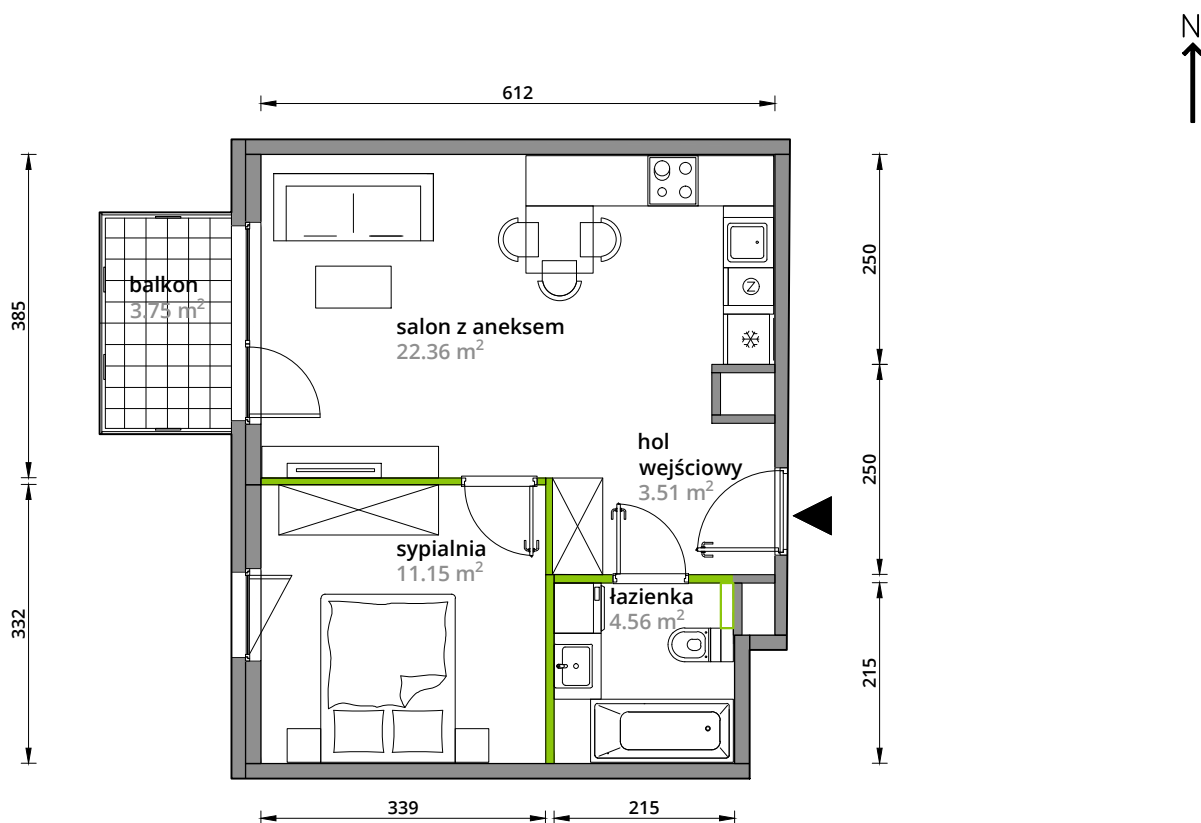

Aleje Praskie.

nr 39

Powierzchnia **41,58m²**

Piętro **2**

Aranżacja mieszkania jest przykładowa.

Powierzchnia **użytkowa**

hol wejściowy	3.51 m ²
salon z aneksem	22.36 m ²
sypialnia	11.15 m ²
łazienka	4.56 m ²
Razem	41.58 m²
+balkon	3.75 m ²

Rzut kondygnacji **Piętro 2**

Plan osiedla **Budynek 3-A**

U nas nigdy nie płacisz za powierzchnię pod ścianami działowymi.