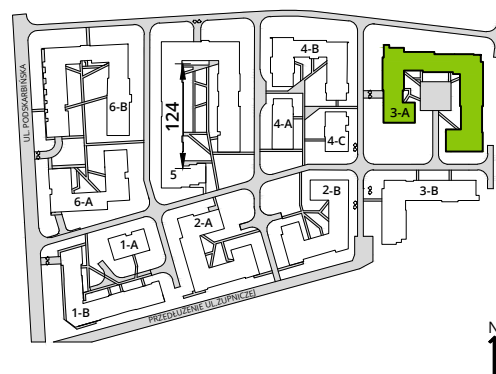

Aleje Praskie.

nr 39

Powierzchnia **41,58m²**

Piętro **2**

Aranżacja mieszkania jest przykładowa.

Powierzchnia **użytkowa**

hol wejściowy	3.51 m ²
salon z aneksem	22.36 m ²
sypialnia	11.15 m ²
łazienka	4.56 m ²
Razem	41.58 m²
+balkon	3.75 m ²

Rzut kondygnacji **Piętro 2**

Plan osiedla **Budynek 3-A**

U nas nigdy nie płacisz za powierzchnię pod ścianami działowymi.