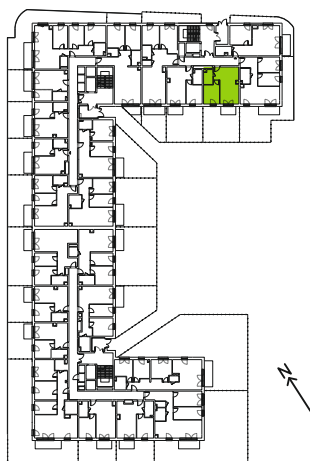

Ceglana Park.

nr 3/c/3

Powierzchnia **39,48 m²**

Parter

Aranżacja mieszkania jest przykładowa

Powierzchnia **użytkowa**

salon z aneksem kuchennym	20,46 m ²
pokój 1	10,68 m ²
łazienka	4,12 m ²
przedpokój	4,22 m ²
Razem	39,48 m²
+taras	4,05 m ²
+ogród	38,55 m ²

Rzut kondygnacji **Parter**

Plan osiedla **Budynek 3**