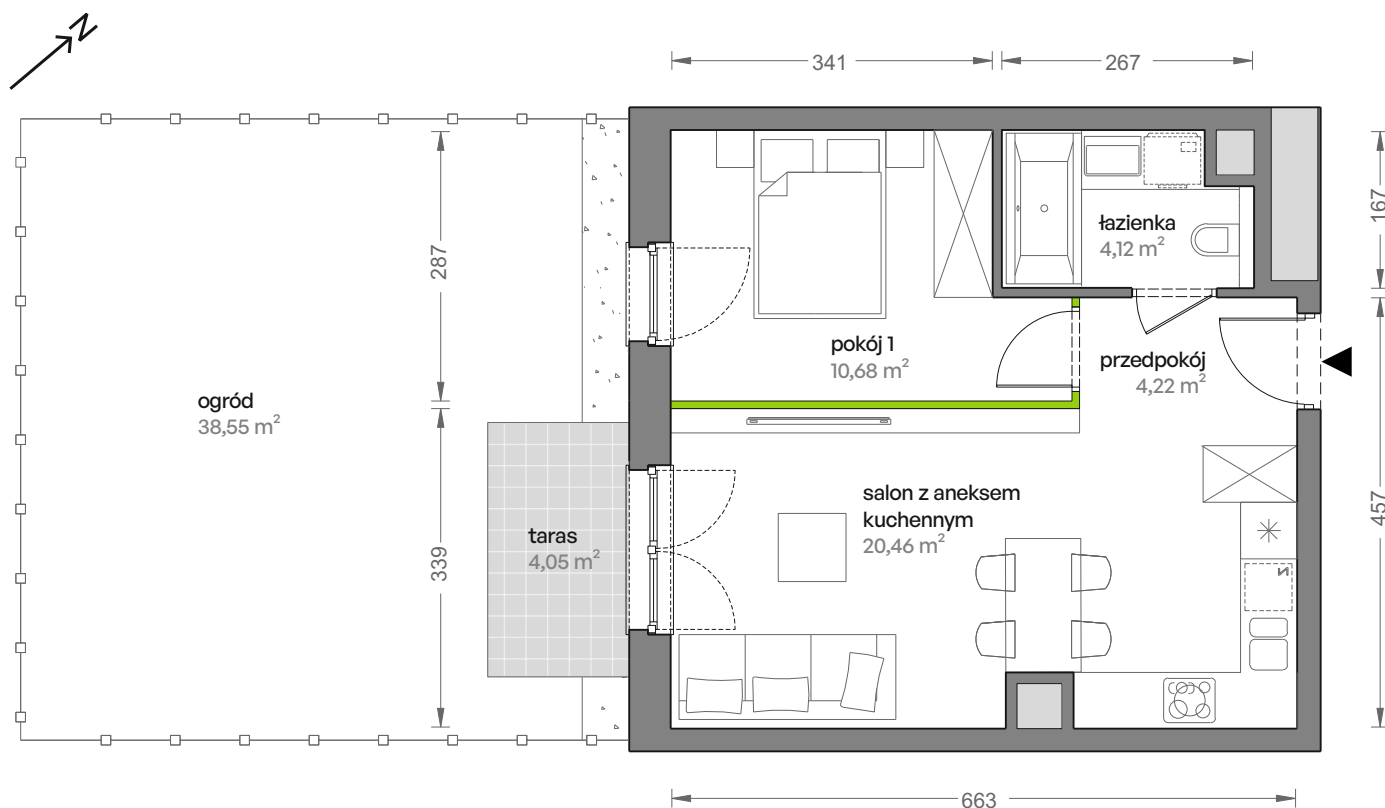

Ceglana Park.

nr 3/c/3

Powierzchnia **39,48 m²**

Parter

Aranżacja mieszkania jest przykładowa

Powierzchnia **użytkowa**

salon z aneksem kuchennym	20,46 m ²
pokój 1	10,68 m ²
łazienka	4,12 m ²
przedpokój	4,22 m ²
Razem	39,48 m²
+taras	4,05 m ²
+ogród	38,55 m ²

Rzut kondygnacji **Parter**

Plan osiedla **Budynek 3**