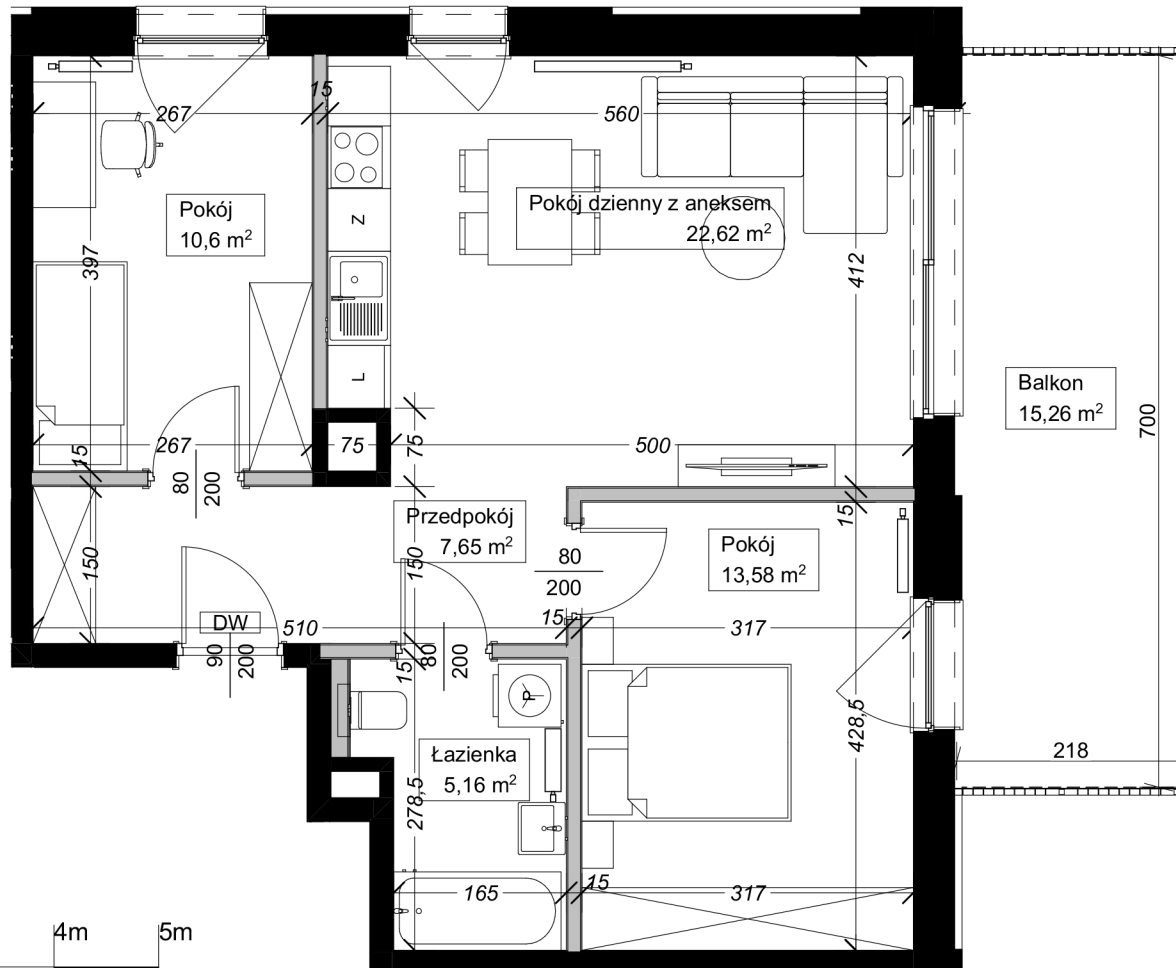

Apartamenty
przy Parku Szczytnickim

MIESZKANIE D1.M5

Powierzchnia: 59,61 m²
 Pokoje: 3
 Piętro: 1

- | | |
|--------------------------|----------------------|
| 1. łazienka | 5,16 m ² |
| 2. pokój | 10,60 m ² |
| 3. pokój | 13,58 m ² |
| 4. pokój dzienny + aneks | 22,62 m ² |
| 5. przedpokój | 7,65 m ² |
| balkon | 15,26 m ² |

grzejnik

Uwaga: Niniejsza karta lokalu nie stanowi oferty w rozumieniu przepisów Kodeksu Cywilnego i ma wyłącznie charakter poglądowy. przedstawione powierzchnie podano na podstawie projektu budowlanego. Możliwe jest wystąpienie niewielkich zmian w projekcie wykonawczym.