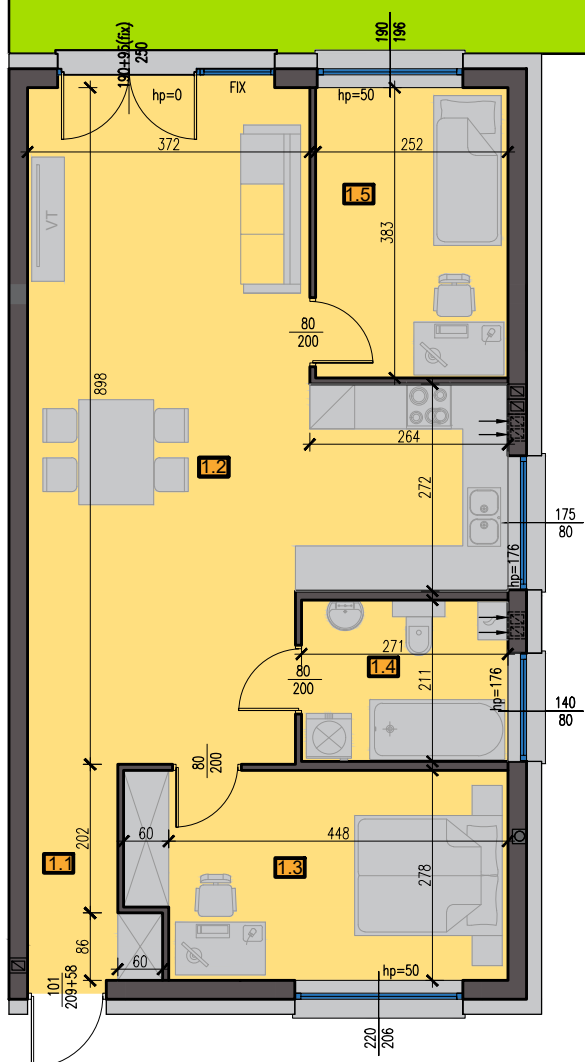

APARTAMENT 149/1

72,80 m²

PARTER

Pow. ogródka
150 m²

ZESTAWIENIE POMIESZCZEŃ PARTER

NR	NAZWA POMIESZCZENIA	pow. [m ²]
1.1	Wiatrołap	1,51
1.2	Salon z aneksem kuchennym	42,49
1.3	Pokój	13,43
1.4	Łazienka	5,72
1.5	Pokój	9,65
SUMA:		72,80 m²

WYMIARY ORAZ POWIERZCHNIE MOGĄ ULEC NIEWIELKIEJ ZMIANIE PO WYKOŃCZENIU POMIESZCZEŃ. DOKŁADNE WYMIARY PO INWENTARYZACJI POWYKONAWCZEJ.