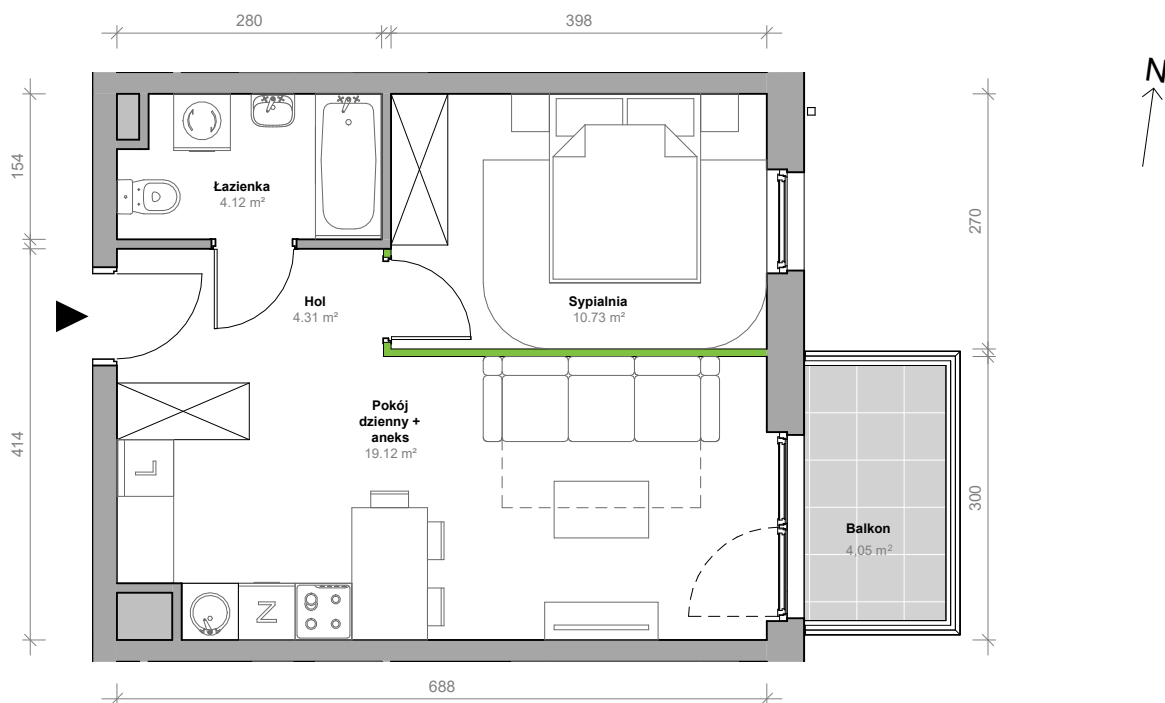

Przemyska Vita, J.1.M07

Powierzchnia **38,28 m²**

Piętro **1**

Aranżacja mieszkania jest przykładowa.

Powierzchnia **użytkowa**

nie uwzględnia powierzchni pod ścianami działowymi

Pokój dzienny + aneks	19,12 m ²
Łazienka	4,12 m ²
Sypialnia	10,73 m ²
Hol	4,31 m ²
Razem	38,28 m²
+ balkon	4,05 m ²

Rzut kondygnacji **1**

Plan osiedla **Budynek J**

U nas nigdy nie płacisz za
powierzchnię pod ścianami działowymi