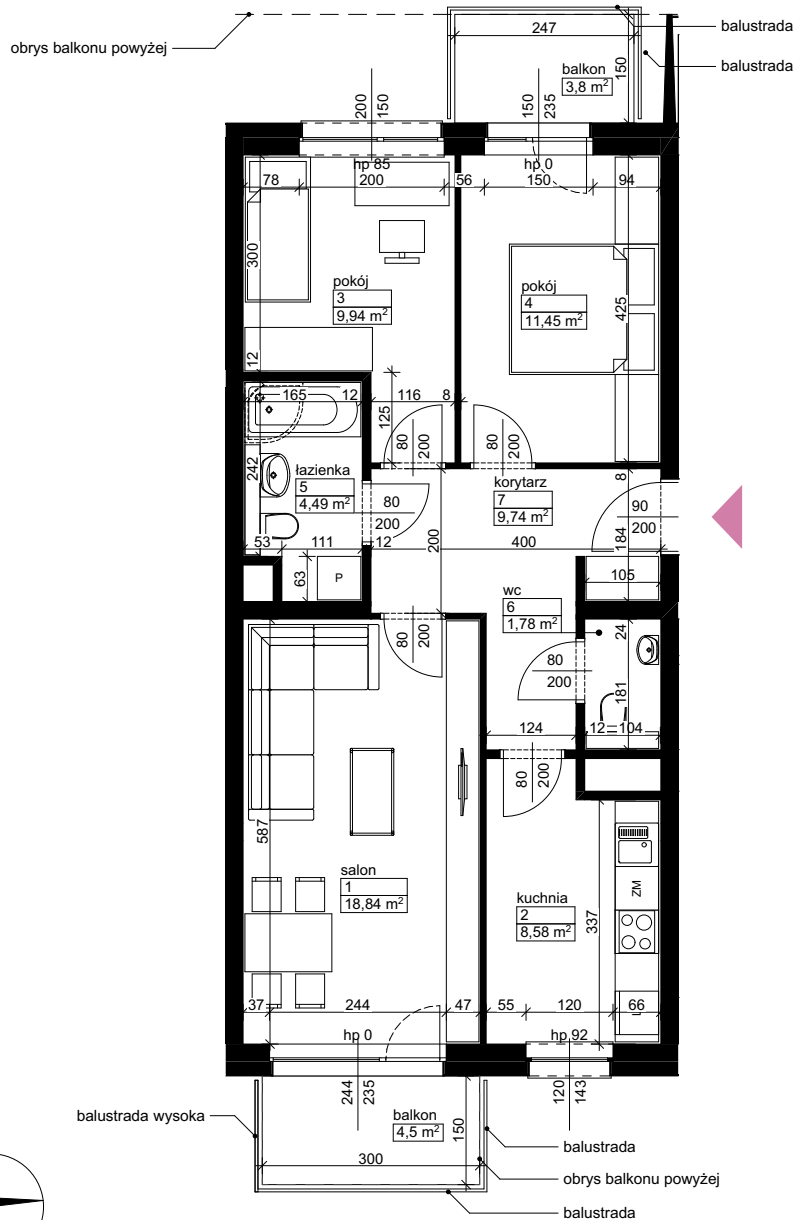

Lokalizacja osiedla

Położenie budynku

Skala 1:4000

Położenie mieszkania

Skala 1:2200

MAJTA
WOŁKOWYSKA

BUDYNEK MIESZKALNY
WIELORODZINNY
UL. WOŁKOWYSKA
W POZNANIU

SKALA
1:100

Wymiary podano w świetle ścian surowych, powierzchnie podano w świetle ścian otynkowanych.

OPIS MIESZKANIA:

Numer: **A2/1/1/4**
Powierzchnia: 64,82 m²
Kondygnacja: Piętro +1
Struktura: 3 pokoje z kuchnią
Cena brutto:
Cena brutto/m²: