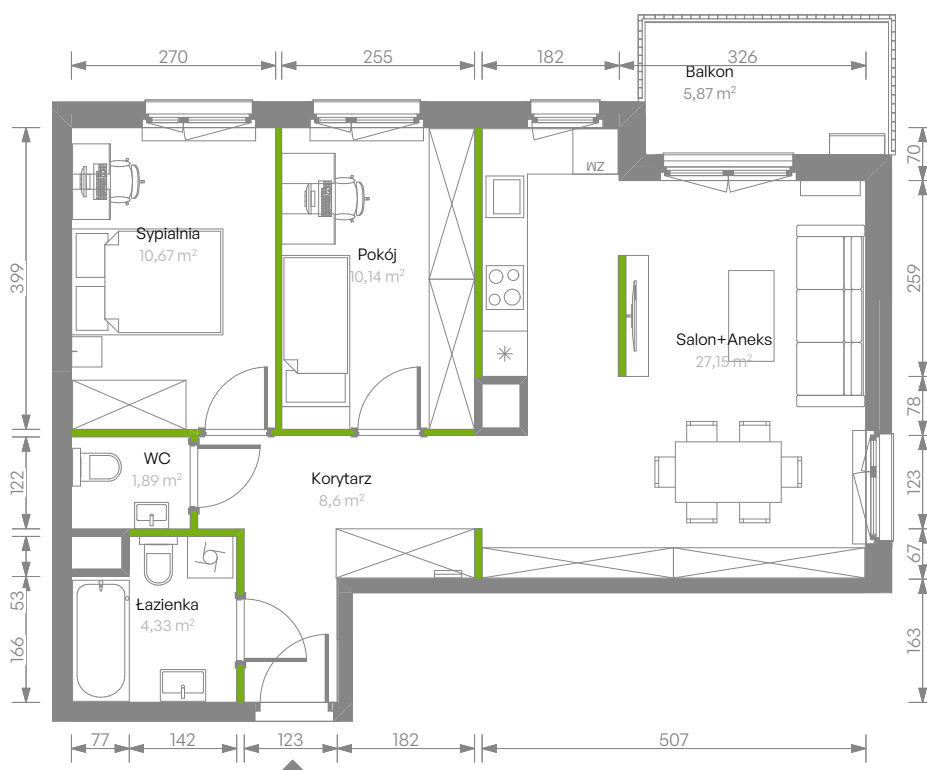

## nr C.68

Powierzchnia **62,94 m<sup>2</sup>**

**Piętro 1**

Aranżacja mieszkania jest przykładowa

### Powierzchnia użytkowa

Salon+Aneks	27,31 m <sup>2</sup>
Sypialnia	10,67 m <sup>2</sup>
Pokój	10,14 m <sup>2</sup>
Łazienka	4,33 m <sup>2</sup>
WC	1,89 m <sup>2</sup>
Korytarz	8,60 m <sup>2</sup>
<b>Razem</b>	<b>62,94 m<sup>2</sup></b>
+ Balkon	5,87 m <sup>2</sup>