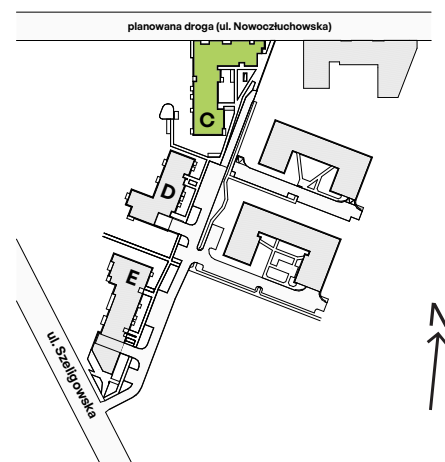

## nr C.68

Powierzchnia **62,94 m<sup>2</sup>**

**Piętro 1**

Aranżacja mieszkania jest przykładowa

### Powierzchnia użytkowa

Salon+Aneks	27,31 m <sup>2</sup>
Sypialnia	10,67 m <sup>2</sup>
Pokój	10,14 m <sup>2</sup>
Łazienka	4,33 m <sup>2</sup>
WC	1,89 m <sup>2</sup>
Korytarz	8,60 m <sup>2</sup>
<b>Razem</b>	<b>62,94 m<sup>2</sup></b>
+ Balkon	5,87 m <sup>2</sup>

### Plan osiedla Budynek C

U nas nigdy nie płacisz za powierzchnię pod ścianami działowymi