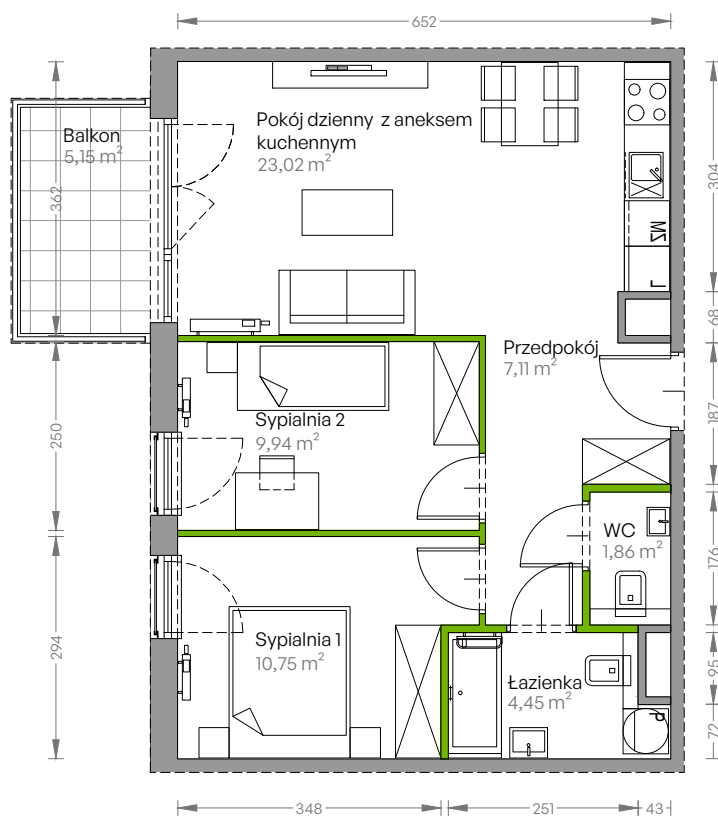

Centralna Vita

nr E.318

Powierzchnia **57,13 m²**

Piętro 1

Aranżacja mieszkania jest przykładowa

Powierzchnia użytkowa

przedpokój	7,11 m ²
sypialnia 1	10,75 m ²
sypialnia 2	9,94 m ²
pokój dzienny z aneksem kuchennym	23,02 m ²
łazienka	4,45 m ²
wc	1,86 m ²
Razem	57,13 m²
+ balkon	5,15 m ²

Rzut kondygnacji **Piętro 1**

Plan osiedla **Budynek E**

U nas nigdy nie płacisz za powierzchnię pod ścianami działowymi!

Powierzchnia użytkowa wg PN-ISO 9836:1997

 **DEVELIA**

Biuro sprzedaży
ul. Grzegorzewska 77