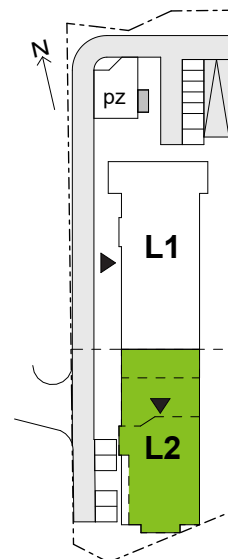

Legnicka Vita

L2/3/26

Powierzchnia **61.27 m²**

Piętro **3**

Aranżacja mieszkania jest przykładowa

Powierzchnia **użytkowa**

korytarz	9.47 m ²
salon+aneks	24.73 m ²
sypialnia 1	10.34 m ²
sypialnia 2	12.74 m ²
łazienka	3.99 m ²
Razem	61.27 m²
+ balkon	4.35 m ²

Rzut kondygnacji **Piętro 3**

Plan osiedla **Budynek L2**

U nas nigdy nie płacisz za powierzchnię pod ścianami działowymi