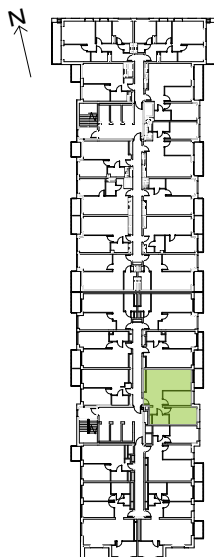

Legnicka Vita

L2/3/26

Powierzchnia **61.27 m²**

Piętro **3**

Aranżacja mieszkania jest przykładowa

Powierzchnia **użytkowa**

korytarz	9.47 m ²
salon+aneks	24.73 m ²
sypialnia 1	10.34 m ²
sypialnia 2	12.74 m ²
łazienka	3.99 m ²
Razem	61.27 m²
+ balkon	4.35 m ²

Rzut kondygnacji **Piętro 3**

Plan osiedla **Budynek L2**

U nas nigdy nie płacisz za powierzchnię pod ścianami działowymi