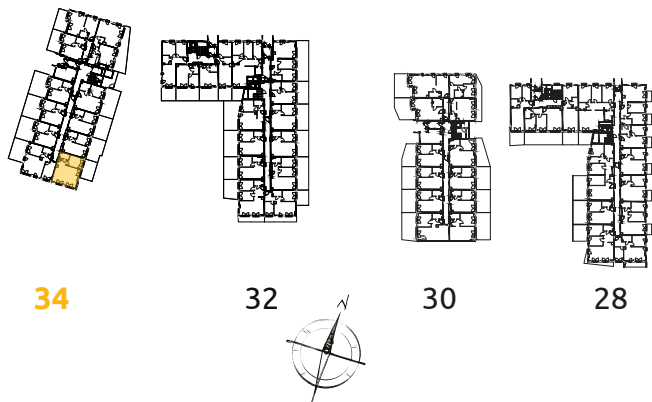

Tu żyj. Tu mieszkaj.

| | | |
|---|------------------------|----------------------|
| 1 | POKÓJ + ANEKS KUCHENNY | 32.98 m ² |
| 2 | POKÓJ | 11.99 m ² |
| 3 | ŁAZIENKA | 4.14 m ² |
| 4 | PRZEDPOKÓJ | 4.40 m ² |
| O | OGRÓDEK | 12.21 m ² |

2 POKOJE | 53.51 m²

Budynek: 34

Piętro: 0

Mieszkanie: 4

Przedstawiona aranżacja lokalu jest przykładowa, rysunki w tym zakresie mają charakter poglądowy.

Biurow sprzedaży:
ul. Stefana Banacha 39/U1
31-235 Kraków