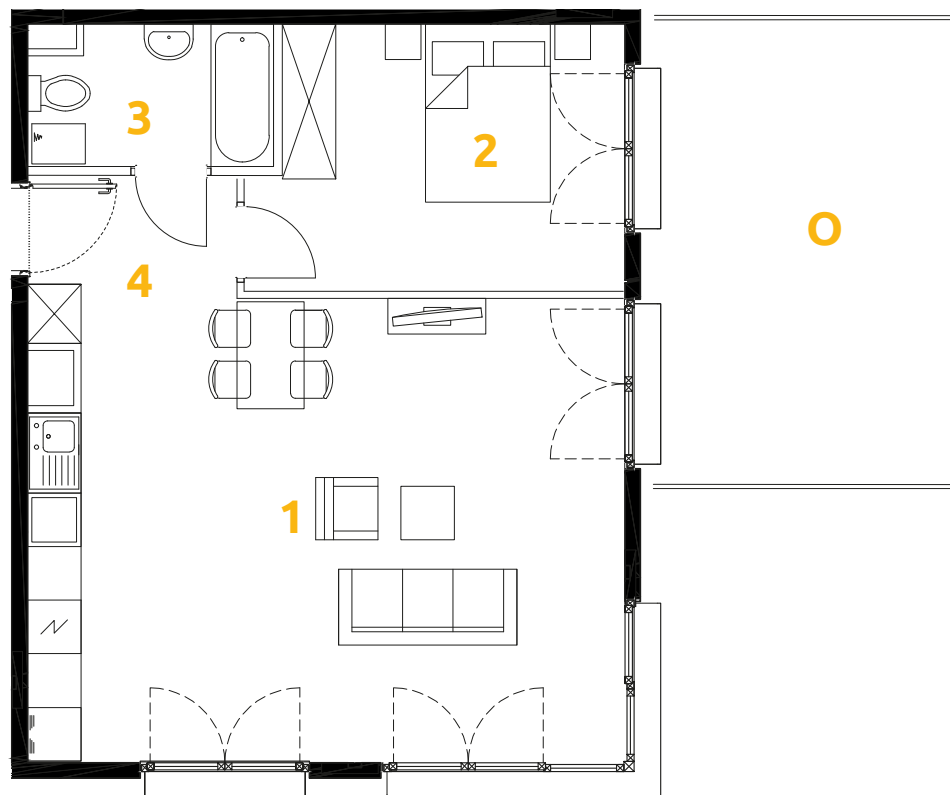

Tu żyj. Tu mieszkaj.

| | | |
|---|------------------------|----------------------|
| 1 | POKÓJ + ANEKS KUCHENNY | 32.98 m ² |
| 2 | POKÓJ | 11.99 m ² |
| 3 | ŁAZIENKA | 4.14 m ² |
| 4 | PRZEDPOKÓJ | 4.40 m ² |
| O | OGRÓDEK | 12.21 m ² |

2 POKOJE | 53.51 m²

Budynek: 34

Piętro: 0

Mieszkanie: 4

Przedstawiona aranżacja lokalu jest przykładowa, rysunki w tym zakresie mają charakter poglądowy.

Biurow sprzedaży:
ul. Stefana Banacha 39/U1
31-235 Kraków