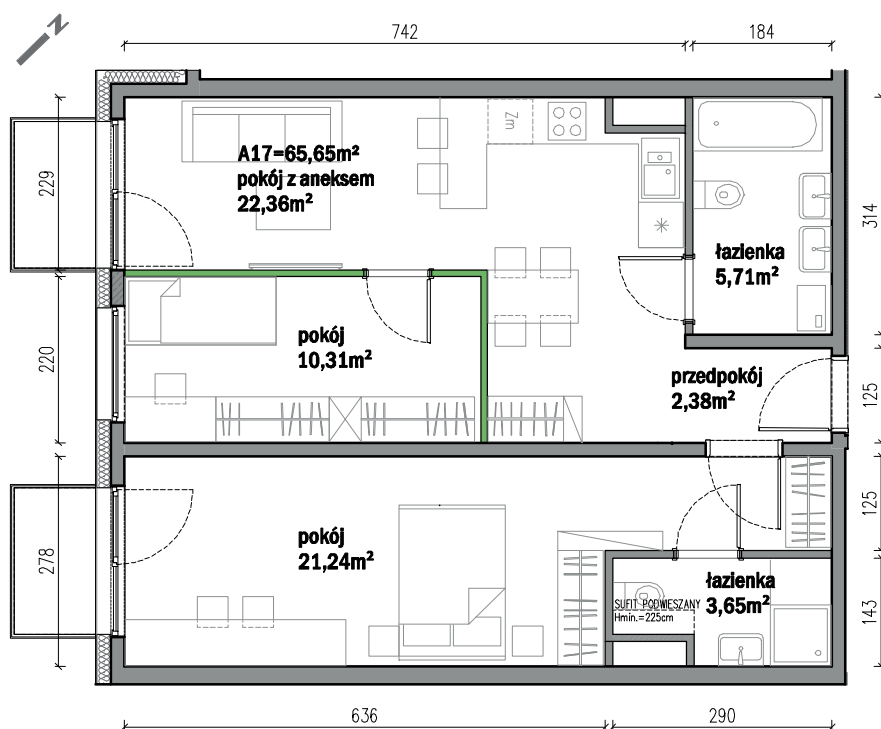

Traugutta Vita.

nr A17

Powierzchnia **65,65m²**

Piętro 1

Aranżacja mieszkania jest przykładowa

Powierzchnia użytkowa

pokój z aneksem kuchennym	22,36m ²
pokój	10,31m ²
łazienka	5,71m ²
pokój	21,24m ²
łazienka	3,65m ²
przedpokój	2,38m ²
Razem	65,65m²
+balkon	2,10m ²
+balkon	2,10m ²

Rzut kondygnacji Piętro 1