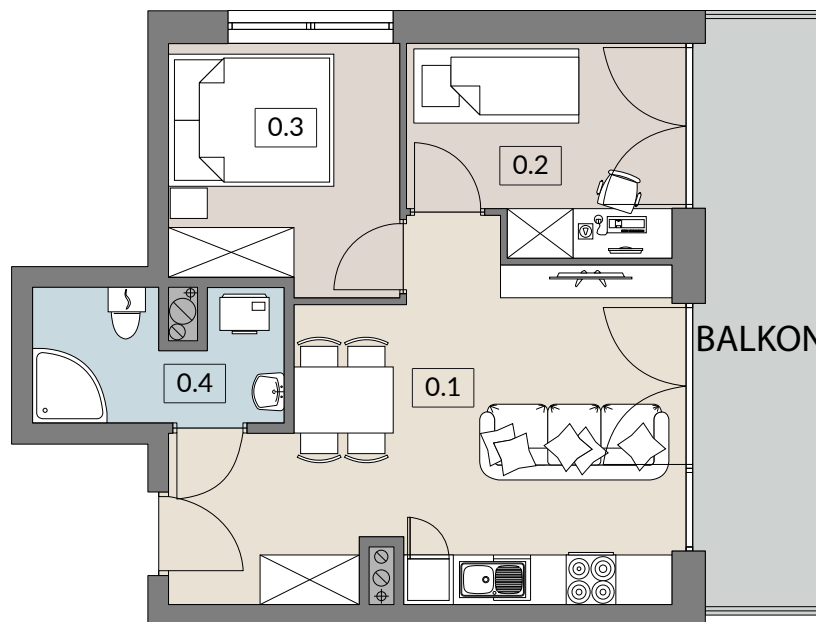

APARTAMENT TYP - KOMFORT

C1
BUDYNEK

M-06
KARTA LOKALU

1
PIĘTRO

41,22m²
POWIERZCHNIA UŻYTKOWA

PLAN OSIEDLA

RZUT KONDYGNACJI

0.1 SALON / ANEKS KUCHENNY	21,27 m ²
0.2 POKÓJ	7,48 m ²
0.3 POKÓJ	8,07 m ²
0.4 ŁAZIENKA	4,42 m ²
SUMA POW. UŻYTKOWEJ	41,22 m²