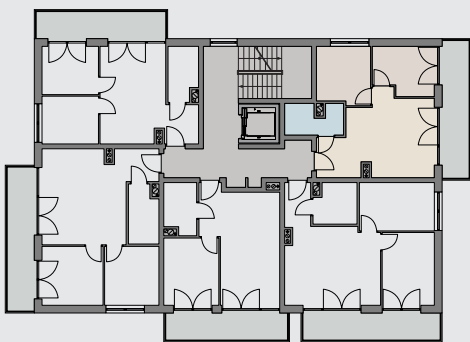

APARTAMENT TYP - KOMFORT

C1
BUDYNEK

M-06
KARTA LOKALU

1
PIĘTRO

41,22m²
POWIERZCHNIA UŻYTKOWA

PLAN OSIEDLA

RZUT KONDYGNACJI

0.1 SALON / ANEKS KUCHENNY	21,27 m ²
0.2 POKÓJ	7,48 m ²
0.3 POKÓJ	8,07 m ²
0.4 ŁAZIENKA	4,42 m ²
SUMA POW. UŻYTKOWEJ	41,22 m²