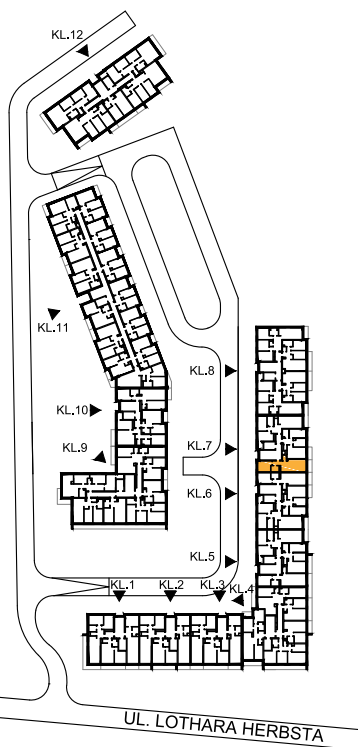

ul. Lothara Herbsta

powierzchnia użytkowa **44,08** m²

pokój dzienny z aneksem kuch.	24,32 m ²
sypialnia	11,59 m ²
garderoba	1,66 m ²
łazienka	3,90 m ²
przedpokój	2,61 m ²
balkon	3,48 m ²