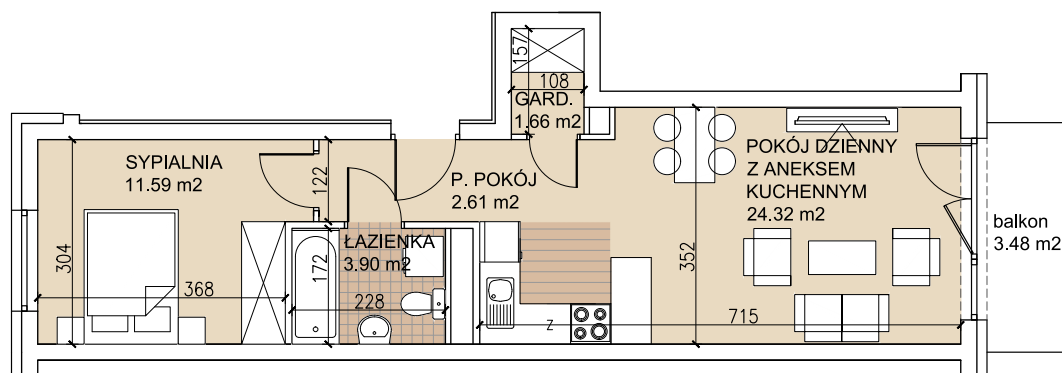

ul. Lothara Herbsta

powierzchnia użytkowa **44,08** m²

pokój dzienny z aneksem kuch.	24,32 m ²
sypialnia	11,59 m ²
garderoba	1,66 m ²
łazienka	3,90 m ²
przedpokój	2,61 m ²
balkon	3,48 m ²