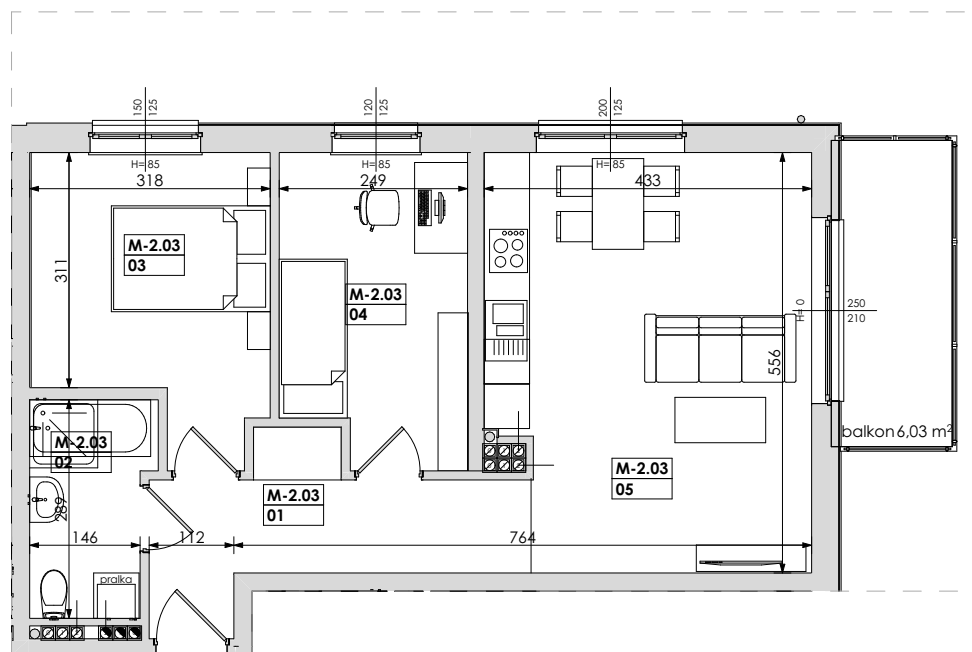

Mieszkanie nr	Nr pom.	Nazwa pomieszczenia	Powierzchnia	Wys.
M-2.03	01	korytarz	8,00	250
	02	łazienka	4,45	250
	03	pokój	11,15	250
	04	pokój	9,82	250
	05	pokój dz.+aneks k.	22,92	250
			56,34 m²	

Powyższe rysunki mają charakter poglądowy. Zastrzegamy sobie prawo do wprowadzenia zmian.

powierzchnia mieszkania 56,34 m²