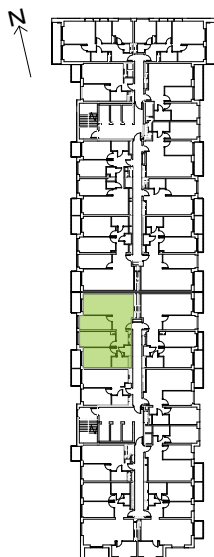

Legnicka Vita

L2/7/58

Powierzchnia **87.66 m²**

Piętro **7**

Aranżacja mieszkania jest przykładowa

Powierzchnia użytkowa

korytarz	10.46 m ²
salon+aneks	30.50 m ²
sypialnia 1	11.61 m ²
sypialnia 2	13.73 m ²
sypialnia 3	14.97 m ²
wc	1.87 m ²
łazienka	4.52 m ²
Razem	87.66 m²
+ balkon 1	4.57 m ²
+ balkon 2	4.16 m ²

U nas nigdy nie płacisz za powierzchnię pod ścianami działowymi

Rzut kondygnacji Piętro 7

Plan osiedla Budynek L2