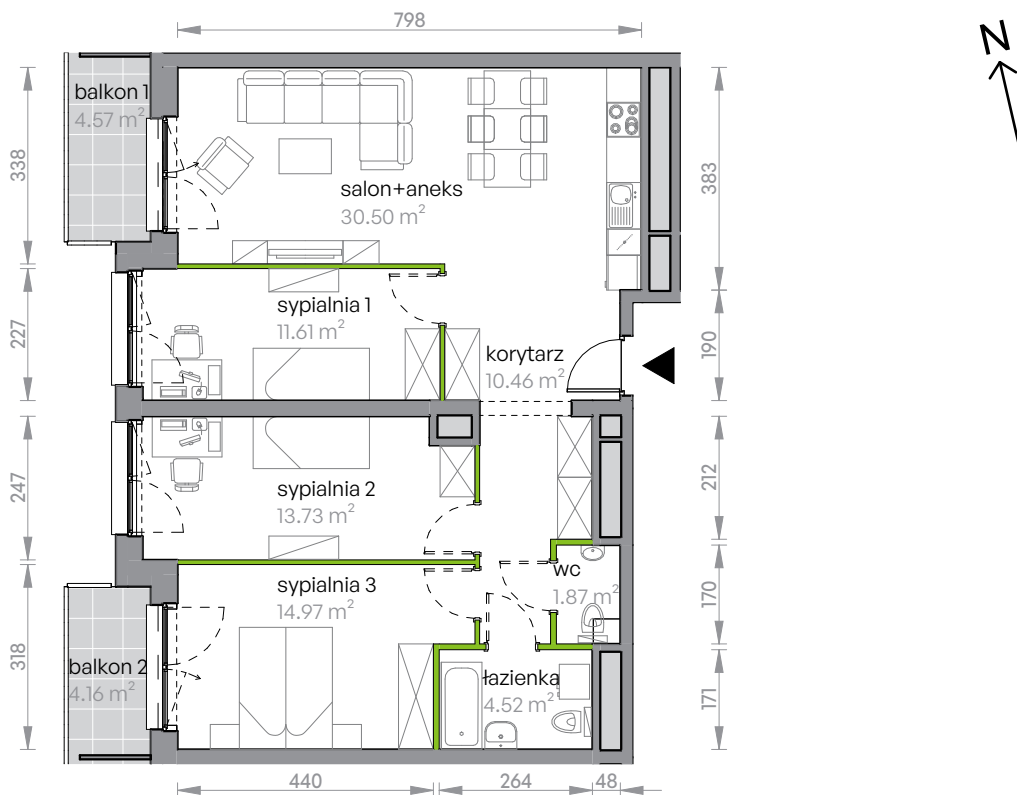

Legnicka Vita

L2/7/58

Powierzchnia **87.66 m²**

Piętro **7**

Aranżacja mieszkania jest przykładowa

Powierzchnia użytkowa

korytarz	10.46 m ²
salon+aneks	30.50 m ²
sypialnia 1	11.61 m ²
sypialnia 2	13.73 m ²
sypialnia 3	14.97 m ²
wc	1.87 m ²
łazienka	4.52 m ²
Razem	87.66 m²
+ balkon 1	4.57 m ²
+ balkon 2	4.16 m ²

U nas nigdy nie płacisz za powierzchnię pod ścianami działowymi

Rzut kondygnacji Piętro 7

Plan osiedla Budynek L2