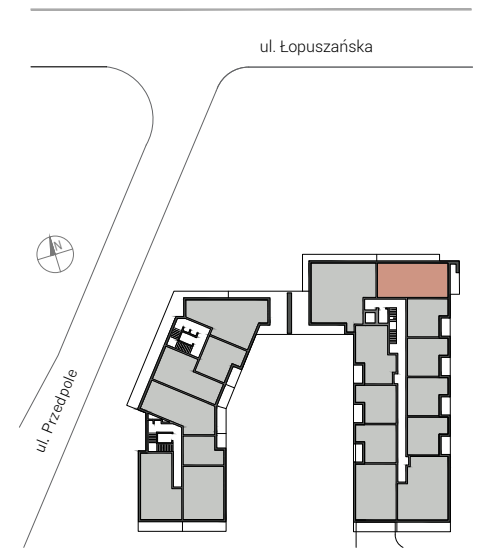

ŁOPUSZAŃSKA⁴⁷

NUMER LOKALU	N.1.2
POWIERZCHNIA UŻYTKOWA	71.48 m²
POWIERZCHNIA ROZLICZENIOWA	72.74 m²
PIĘTRO	1
LICZBA POKOI	3
POWIERZCHNIA POD ŚCIANAMI NADAJĄCYMI SIĘ DO DEMONTAŻU	1.26 m²

 Ściany możliwe do demontażu
 Ściany niedemontowalne