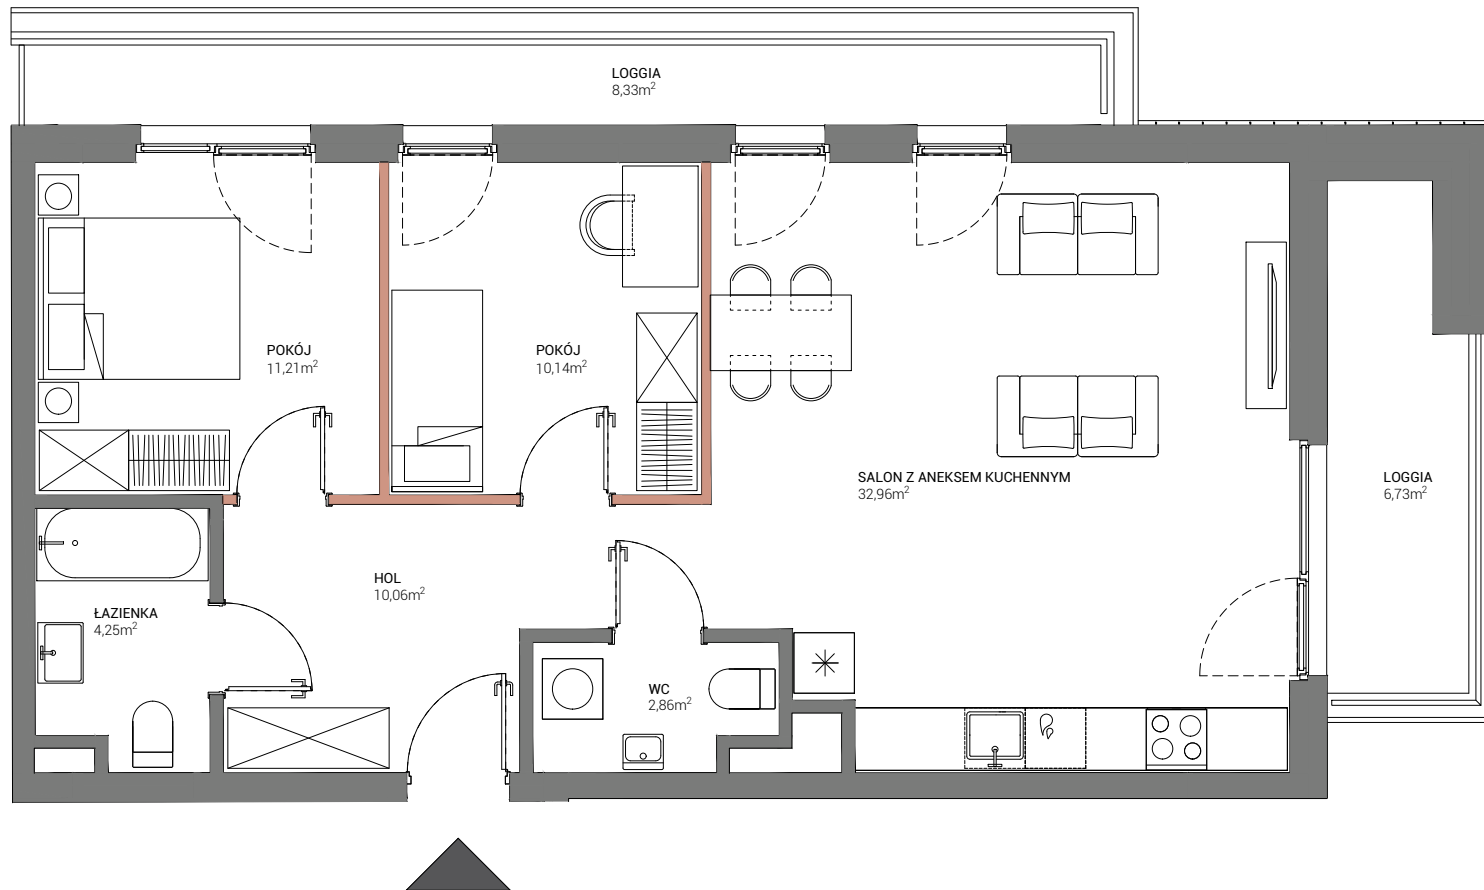

ŁOPUSZAŃSKA⁴⁷

NUMER LOKALU	N.1.2
POWIERZCHNIA UŻYTKOWA	71.48 m²
POWIERZCHNIA ROZLICZENIOWA	72.74 m²
PIĘTRO	1
LICZBA POKOI	3
POWIERZCHNIA POD ŚCIANAMI NADAJĄCYMI SIĘ DO DEMONTAŻU	1.26 m²

 Ściany możliwe do demontażu
 Ściany niedemontowalne