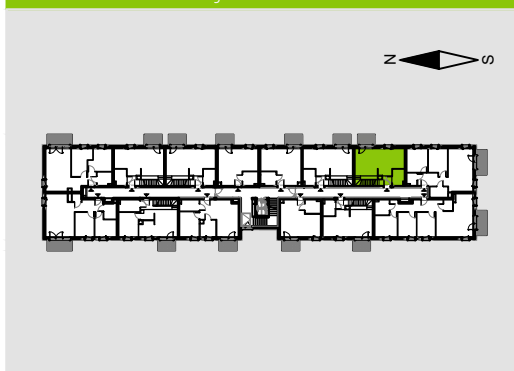

SZMARAGDOWY PARK

B.1.4.10

Szmaragdowy Park
OSIEDLE

RZUT MIESZKANIA **61,45 m²**

3 PIĘTRO

POWIERZCHNIA UŻYTKOWA

nie uwzględnia powierzchni pod ścianami działowymi

Komunikacja	5,53 m ²
Salon z an. kuch.	29,56 m ²
Łazienka	4,19 m ²
Antresola	22,17 m ²
RAZEM	61,45 m²
+Balkon	3,75 m ²
+Taras	12,09 m ²

RZUT KONDYGNACJI

PLAN OSIEDLA

BUDYNEK B

W Dewelii nie płacisz za powierzchnię pod ścianami działowymi !

Powierzchnia (bez ścian działowych)	61,45 m ²
Powierzchnia pod ścianami działowymi	1,13 m ²
Powierzchnia użytkowa wg PN-ISO 9836:1997	62,58 m ²