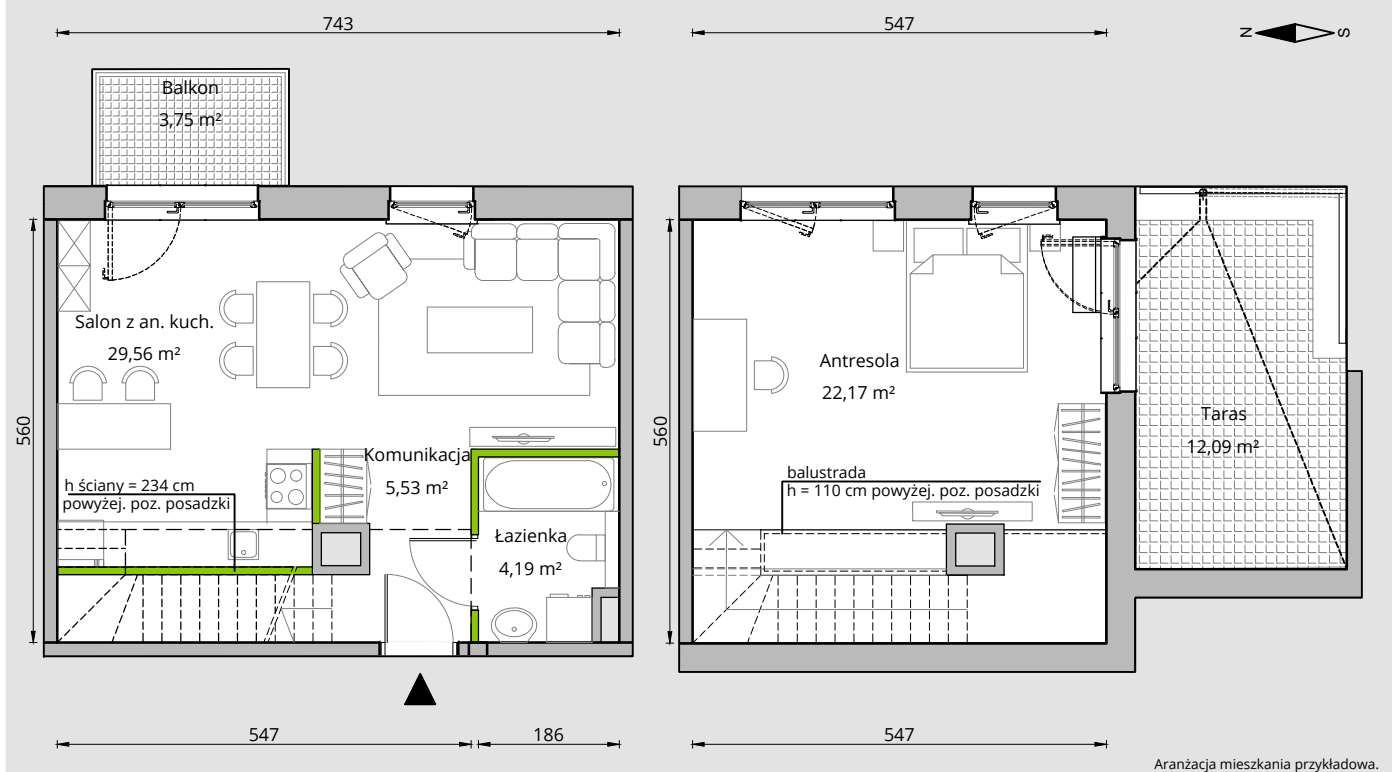

SZMARAGDOWY PARK

B.1.4.10

Szmaragdowy Park
OSIEDLE

RZUT MIESZKANIA **61,45 m²**

3 PIĘTRO

POWIERZCHNIA UŻYTKOWA

nie uwzględnia powierzchni pod ścianami działowymi

Komunikacja	5,53 m ²
Salon z an. kuch.	29,56 m ²
Łazienka	4,19 m ²
Antresola	22,17 m ²
RAZEM	61,45 m²
+Balkon	3,75 m ²
+Taras	12,09 m ²

RZUT KONDYGNACJI

PLAN OSIEDLA

BUDYNEK B

W Dewelii nie płacisz za powierzchnię pod ścianami działowymi !

Powierzchnia (bez ścian działowych)	61,45 m ²
Powierzchnia pod ścianami działowymi	1,13 m ²
Powierzchnia użytkowa wg PN-ISO 9836:1997	62,58 m ²