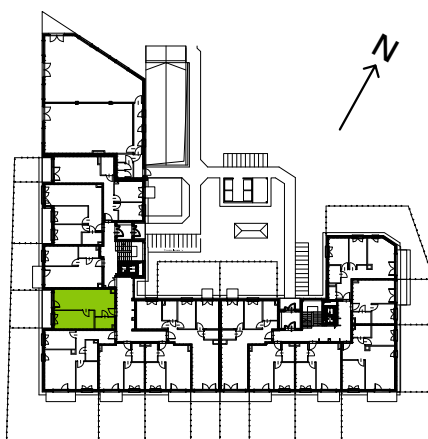

Słoneczne Miasteczko

nr A.035

Powierzchnia **42,96 m²**

Parter

Aranżacja mieszkania jest przykładowa

Powierzchnia **użytkowa**

przedpokój	4,86 m ²
łazienka	4,10 m ²
pokój z aneksem kuchennym	20,45 m ²
pokój	13,55 m ²
Razem	42,96 m²
+ogródek	29,10 m ²

U nas nigdy nie płacisz za powierzchnię pod ścianami działowymi

Rzut kondygnacji **Parter**

Plan osiedla **Budynek A**