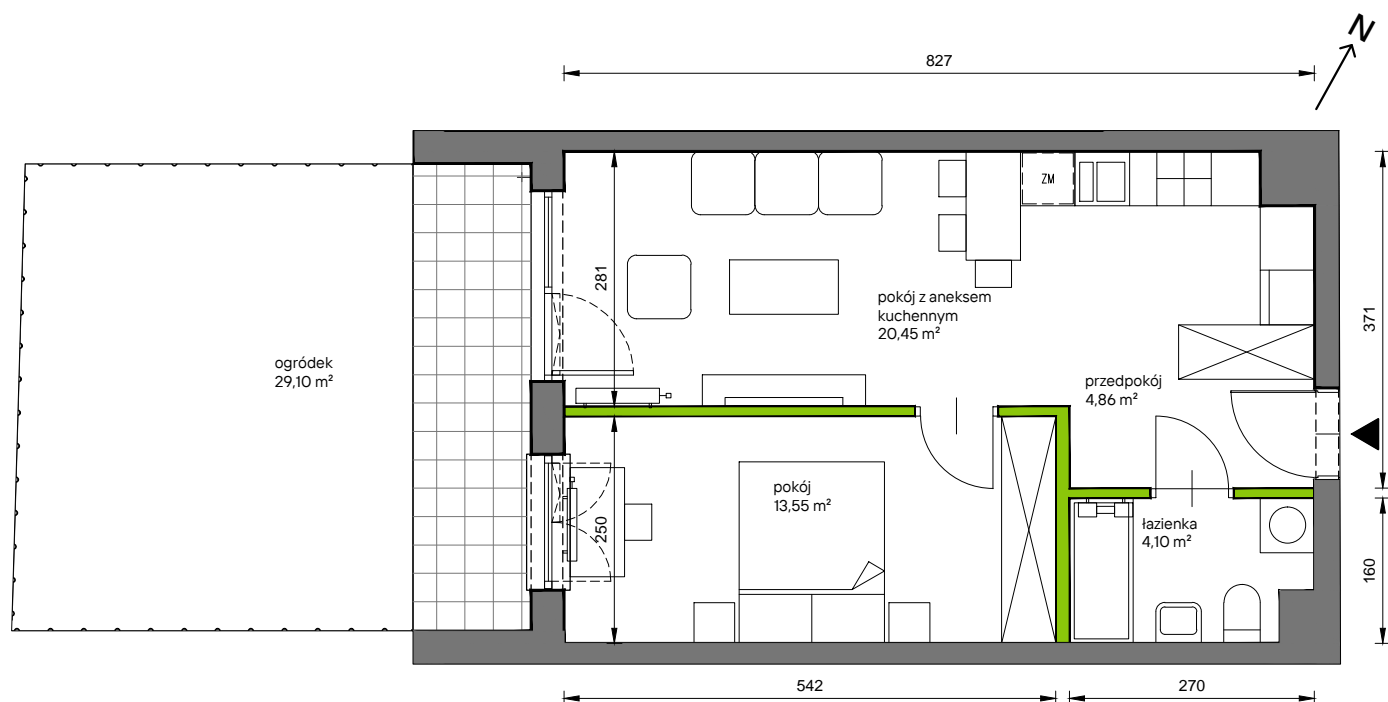

Słoneczne Miasteczko

nr A.035

Powierzchnia **42,96 m²**

Parter

Aranżacja mieszkania jest przykładowa

Powierzchnia **użytkowa**

przedpokój	4,86 m ²
łazienka	4,10 m ²
pokój z aneksem kuchennym	20,45 m ²
pokój	13,55 m ²
Razem	42,96 m²
+ogródek	29,10 m ²

U nas nigdy nie płacisz za powierzchnię pod ścianami działowymi

Rzut kondygnacji **Parter**

Plan osiedla **Budynek A**