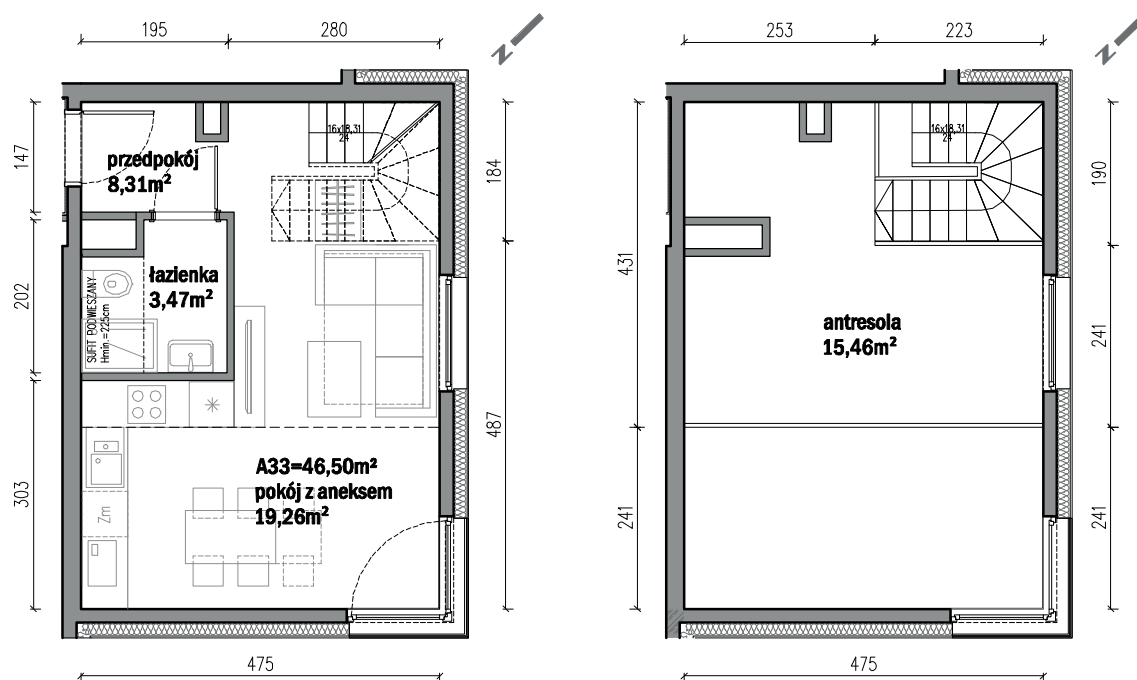

Traugutta Vita.

nr A33

Powierzchnia **46,50m²** Piętro **3+ antresole**

Aranżacja mieszkania jest przykładowa

Powierzchnia użytkowa

pokój z aneksem kuchennym	19,26m ²
przedpokój	8,31m ²
łazienka	3,47m ²
antresola	15,46m ²
Razem	46,50m²

Rzut kondygnacji Piętro 3

Rzut Antresoli