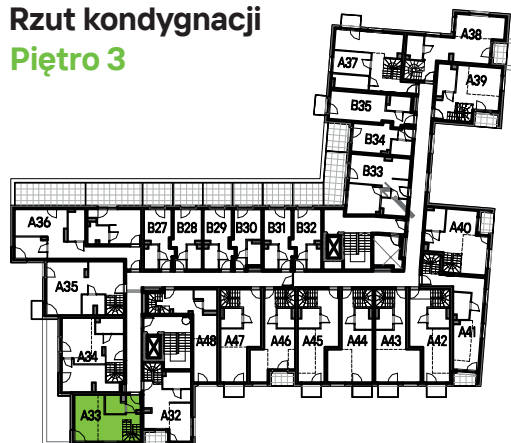

Traugutta Vita.

nr A33

Powierzchnia **46,50m²** Piętro **3+ antresole**

Aranżacja mieszkania jest przykładowa

Powierzchnia użytkowa

pokój z aneksem kuchennym	19,26m ²
przedpokój	8,31m ²
łazienka	3,47m ²
antresola	15,46m ²
Razem	46,50m²

Rzut kondygnacji Piętro 3

Rzut Antresoli