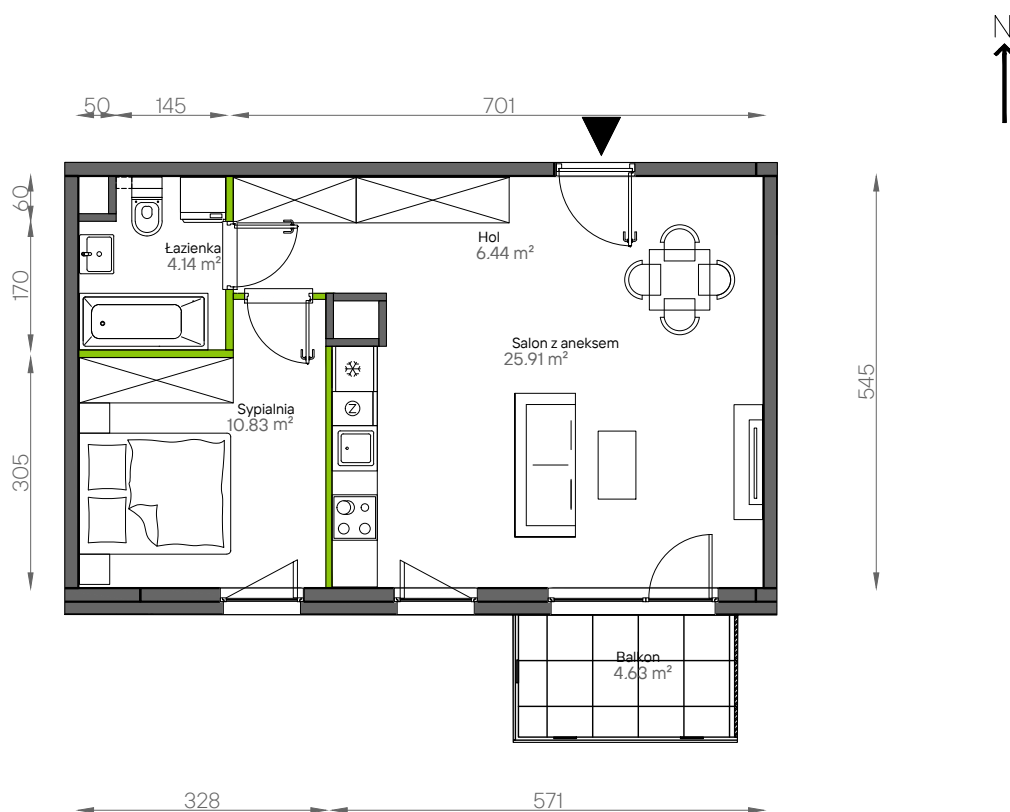

Aleje Praskie.

nr 42

Powierzchnia **47,32 m²**

Piętro 1

Aranżacja mieszkania jest przykładowa.

Powierzchnia użytkowa

hol wejściowy	6.44 m ²
łazienka	4.14 m ²
sypialnia	10.83 m ²
salon z aneksem	25.91 m ²
Razem	47.32 m²
+balkon	4.63 m ²

Rzut kondygnacji Piętro 1

Plan osiedla Budynek 9

U nas nigdy nie płacisz za powierzchnię pod ścianami działowymi.