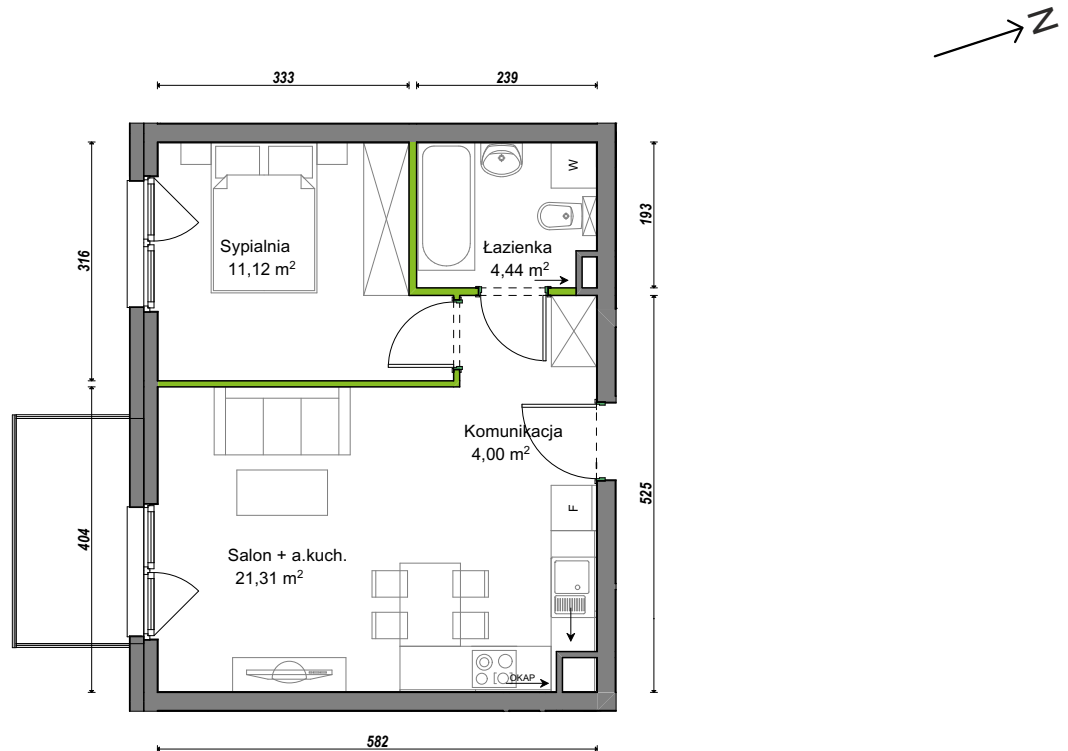

Orawska Vita.

nr D2/E/07

Powierzchnia **40,87 m²**

Piętro **2**

Aranżacja mieszkania jest przykładowa.

Powierzchnia **użytkowa**

Komunikacja	4,00 m ²
Łazienka	4,44 m ²
Salon + a.kuch.	21,31 m ²
Sypialnia	11,12 m ²
Razem	40,87 m²
+Balkon	4,47 m ²

Rzut kondygnacji **Piętro 2**

U nas nigdy nie płacisz za powierzchnię pod ścianami dzielowymi.