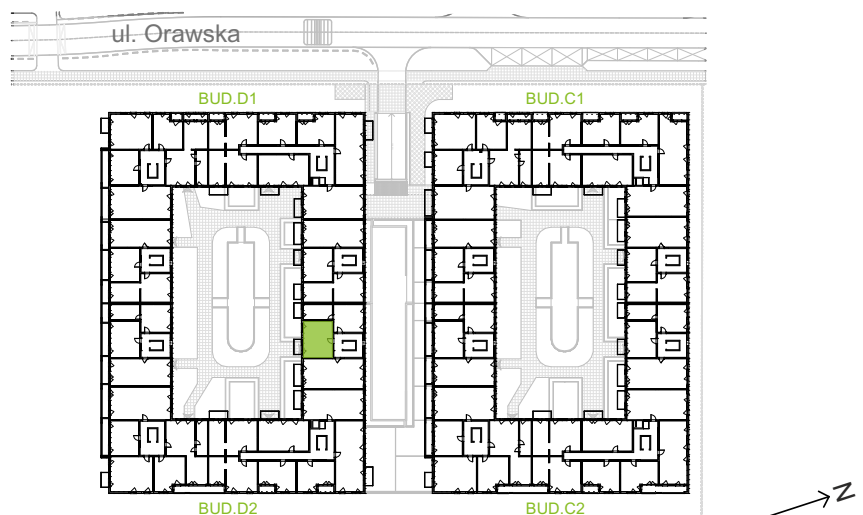

Orawska Vita.

nr D2/E/07

Powierzchnia **40,87 m²**

Piętro **2**

Aranżacja mieszkania jest przykładowa.

Powierzchnia **użytkowa**

Komunikacja	4,00 m ²
Łazienka	4,44 m ²
Salon + a.kuch.	21,31 m ²
Sypialnia	11,12 m ²
Razem	40,87 m²
+Balkon	4,47 m ²

Rzut kondygnacji **Piętro 2**

U nas nigdy nie płacisz za powierzchnię pod ścianami dzielowymi.