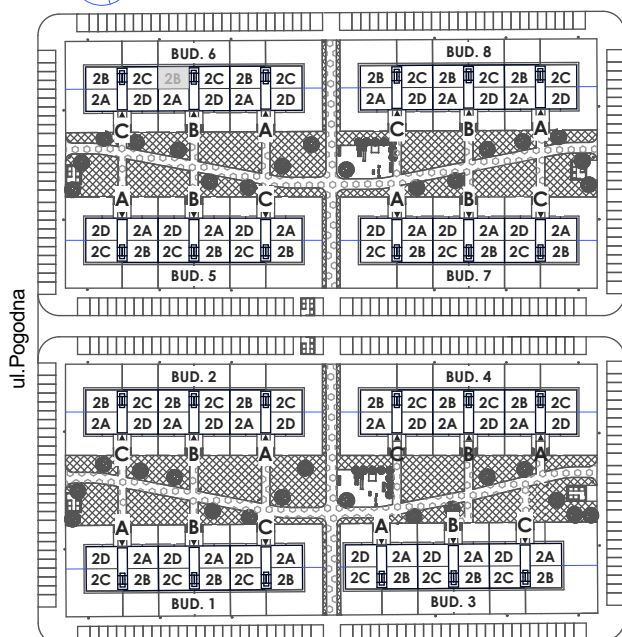

inwestor:

WROCLAWSKIE PRZEDSIĘBIORSTWO
BUDOWNICTWA MIESZKANIOWEGO
„MÓJ DOM” S.A.

Zielona Lutynia

WRÓBLOWICE,
UL. POGODNA

BUDYNEK 6
Klatka B
Kondygnacja II (1piętro)
Mieszkanie 2B
M - 2 pok.

powierzchnia użytkowa - **47,6 m²**

- przedpokój 10,9 m²
- pokój dzienny+
aneks kuchenny 21,4 m²
- sypialnia 10,9 m²
- łazienka 4,4 m²
- balkon 5,0 m²