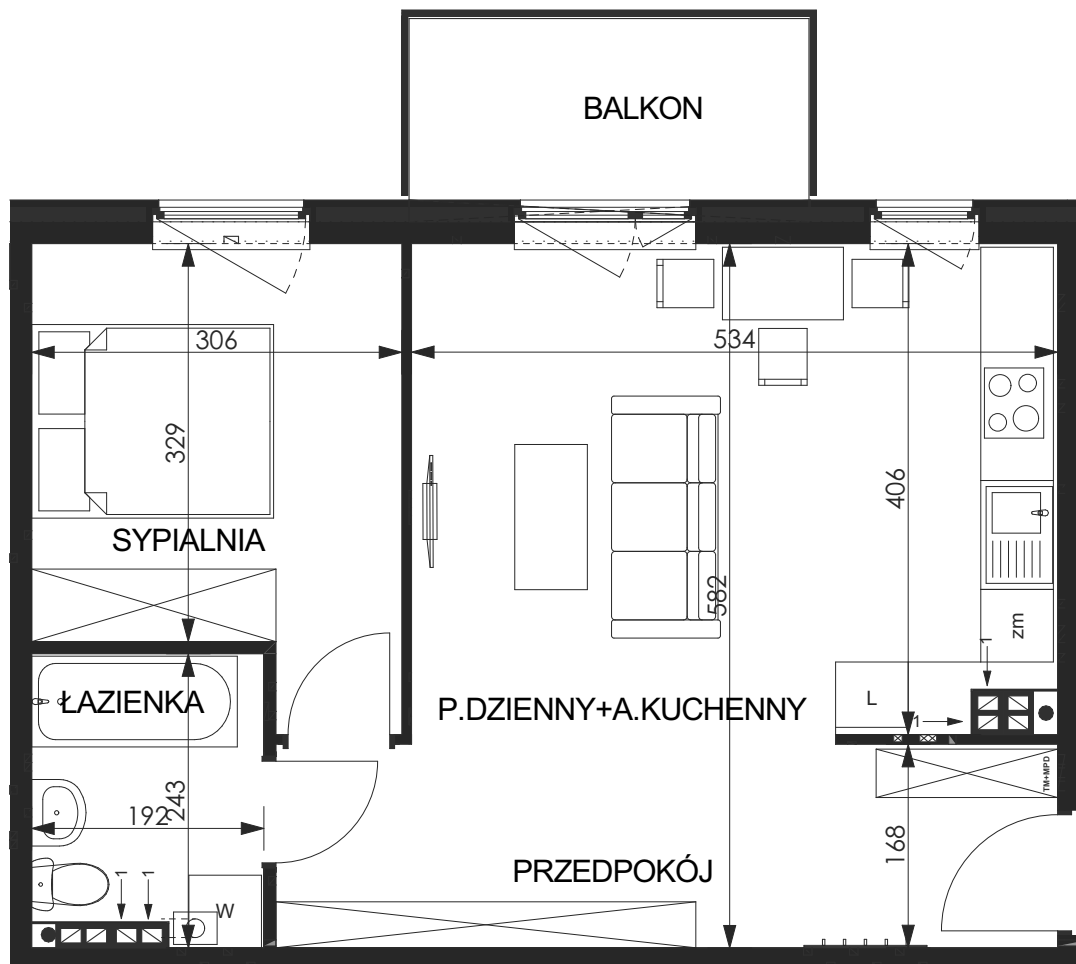

inwestor:

WROCLAWSKIE PRZEDSIĘBIORSTWO
BUDOWNICTWA MIESZKANIOWEGO
„MÓJ DOM” S.A.

Zielona Lutynia

WRÓBLOWICE,
UL. POGODNA

BUDYNEK 6
Klatka B
Kondygnacja II (1piętro)
Mieszkanie 2B
M - 2 pok.

powierzchnia użytkowa - **47,6 m²**

- przedpokój 10,9 m²
- pokój dzienny+
aneks kuchenny 21,4 m²
- sypialnia 10,9 m²
- łazienka 4,4 m²
- balkon 5,0 m²