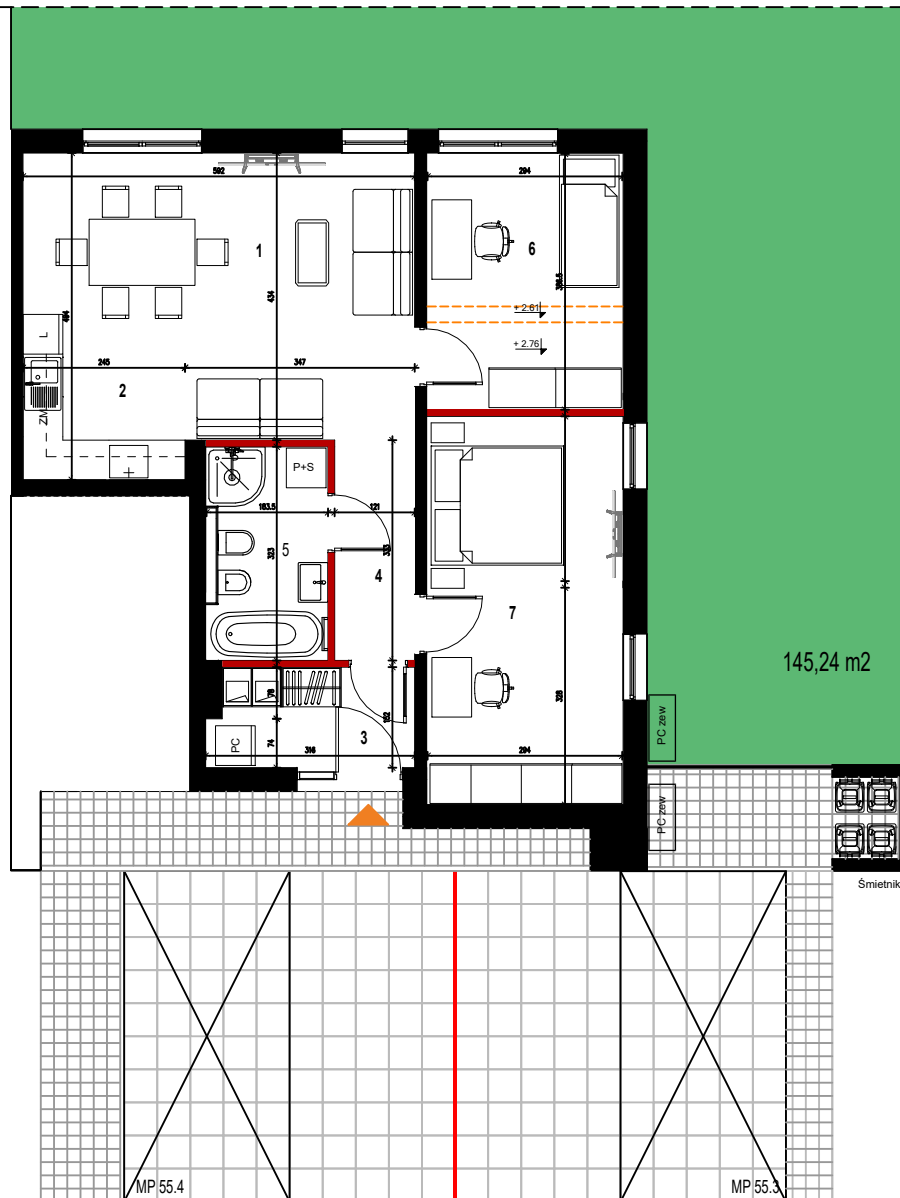

ŁÓDŹ, UL. KOTONIARSKA / STARTOWA

BUDYNEK:	55
LOKAL:	55.3

PARTER

1. Salon + jadalnia	20,85 m ²
2. Kuchnia	6,44 m ²
3. Przedsiónek	4,53 m ²
4. Hall	3,98 m ²
5. Łazienka	5,93 m ²
6. Pokój	11,36 m ²
7. Pokój	17,21 m ²

POWIERZCHNIA UŻYTKOWA:	70,30 m²
-------------------------------	----------------------------

+ Powierzchnia pod ściankami z możliwością demontażu 1,11 m²

+ Powierzchnia działki 145,24 m²

— Ścianki działowe nadające się do demontażu
— Ściana stała

UWAGA:

1. Karta katalogowa opracowana na podstawie projektu wykonawczego
2. Wymiary i powierzchnie są liczone wg normy PN-ISO 9836:2022-07 ostateczna powierzchnia zostanie obliczona na podstawie pomiaru wykonawczego, z godnie z ww normą
3. Aranżacja mieszkań (tj. meble, wyposażenie kuchni i łazienek) ma charakter poglądowy i nie stanowi wyposażenia lokalu w standardzie oferowanym do sprzedaży
4. Przedstawione wymiary mają charakter poglądowy i nie mogą stanowić podstawy do zamawiania mebli i urządzeń sanitarnych