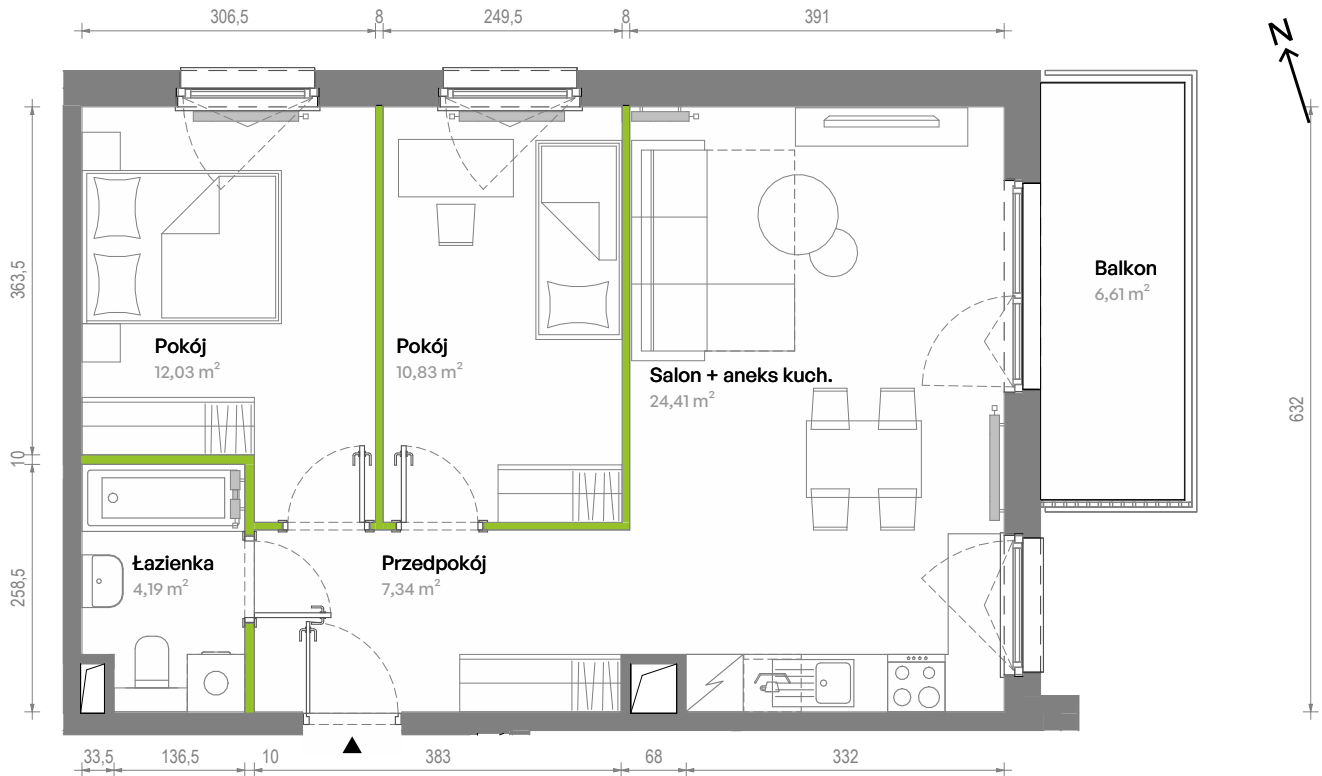

Południe Vita.

nr F1.02.22

Powierzchnia **58,80 m²**

Piętro **2**

Aranżacja mieszkania jest przykładowa.
Podano orientacyjne wymiary pomieszczeń.

Powierzchnia **użytkowa**

Rzut kondygnacji **Piętro 2**

Plan osiedla **Budynek F1**

Przedpokój	7,34 m ²
Salon + aneks kuch.	24,41 m ²
Pokój	10,83 m ²
Pokój	12,03 m ²
Łazienka	4,19 m ²
Razem	58,80 m²
+ Balkon	6,61 m ²

U nas nigdy nie płacisz za powierzchnię pod ścianami działowymi