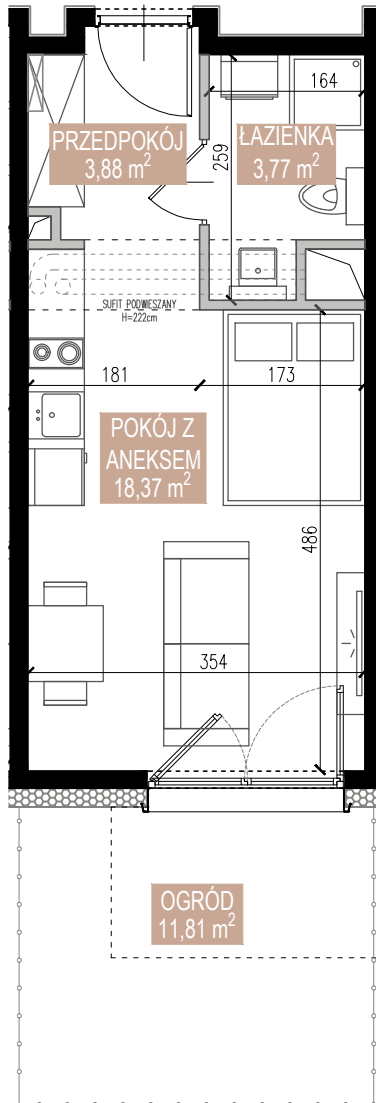

ŚWIERADOWSKA

APARTAMENTY

Budynek	B1
Mieszkanie	SWA/1/06
Powierzchnia	26,02 m ²
Pokoje	1
Piętro	0
Ogród	11,81 m ²

Karta katalogowa ma charakter poglądowy i nie stanowi oferty zgodnie z zasadami KC. Wymiary podane w świetle ścian tynkowanych, bez wykończenia na podstawie projektu budowlanego. W trakcie opracowania projektu wykonawczego wymiary mogą nieznacznie ulec zmianie. Aranżacja wnętrza ma charakter wyłącznie ilustracyjny.