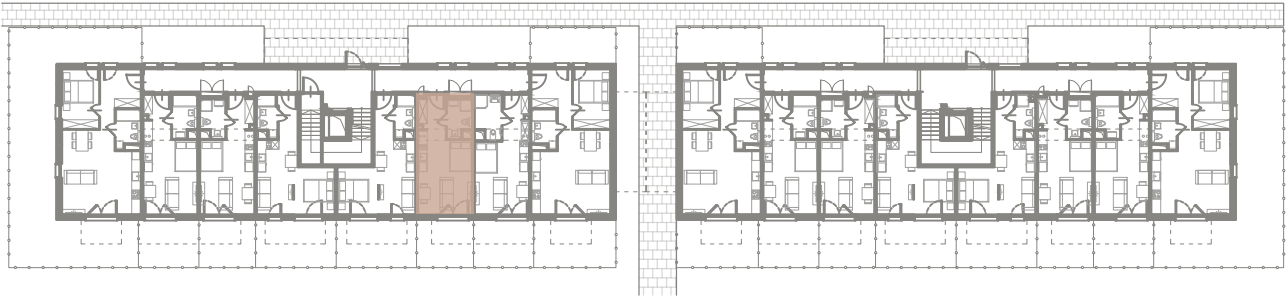

ŚWIERADOWSKA

APARTAMENTY

Budynek	B1
Mieszkanie	SWA/1/06
Powierzchnia	26,02 m ²
Pokoje	1
Piętro	0
Ogród	11,81 m ²

Karta katalogowa ma charakter poglądowy i nie stanowi oferty zgodnie z zasadami KC. Wymiary podane w świetle ścian tynkowanych, bez wykończenia na podstawie projektu budowlanego. W trakcie opracowania projektu wykonawczego wymiary mogą nieznacznie ulec zmianie. Aranżacja wnętrza ma charakter wyłącznie ilustracyjny.