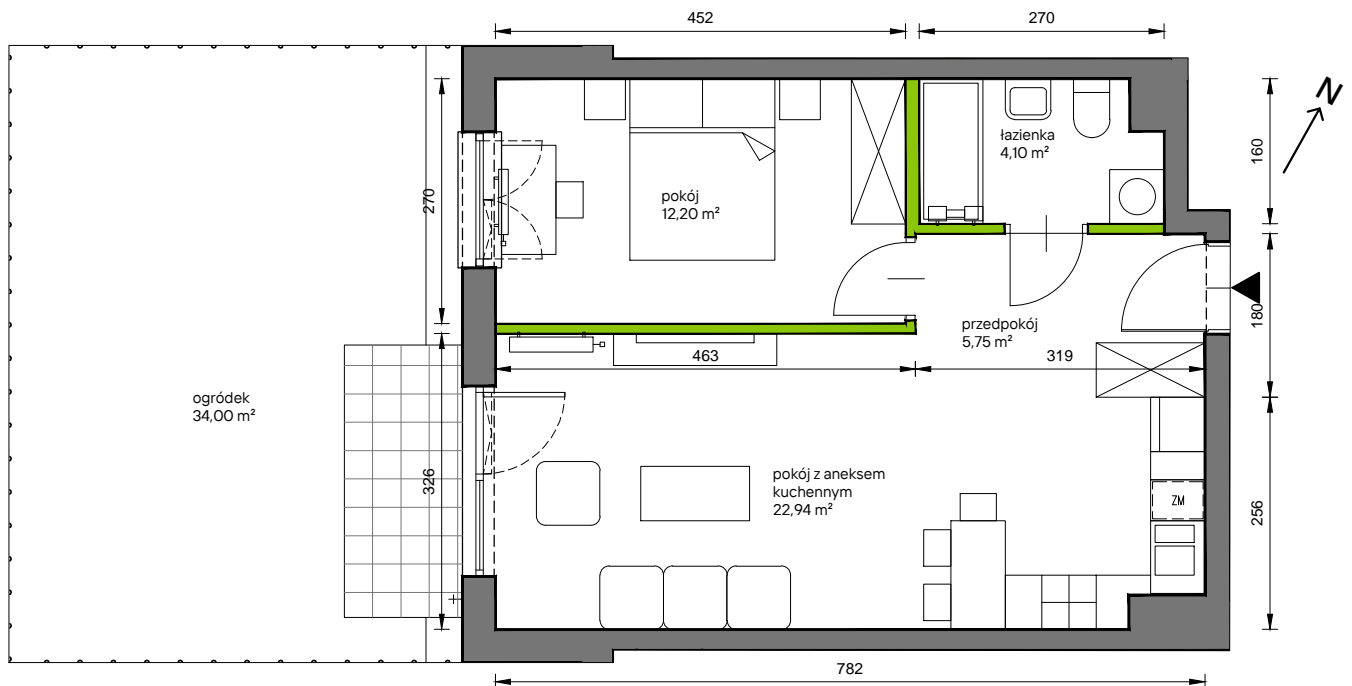

Słoneczne Miasteczko

nr B.019

Powierzchnia **44,99 m²**

Parter

Aranżacja mieszkania jest przykładowa

przedpokój	5,75 m ²
łazienka	4,10 m ²
pokój z aneksem kuchennym	22,94 m ²
pokój	12,20 m ²
Razem	44,99 m²
+ogródek	34,00 m ²

U nas nigdy nie płacisz za powierzchnię pod ścianami działowymi

Rzut kondygnacji **Parter**

Plan osiedla **Budynek B**