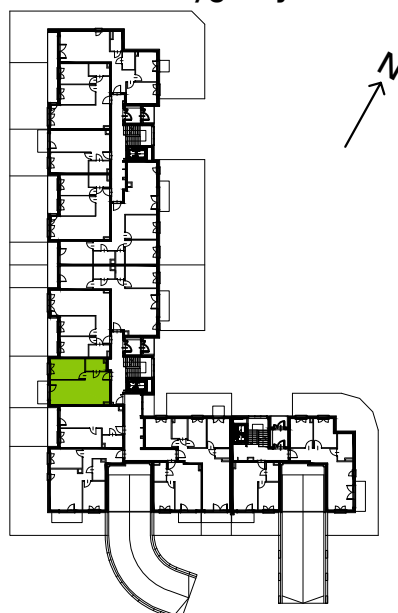

Słoneczne Miasteczko

nr B.019

Powierzchnia **44,99 m²**

Parter

Aranżacja mieszkania jest przykładowa

przedpokój	5,75 m ²
łazienka	4,10 m ²
pokój z aneksem kuchennym	22,94 m ²
pokój	12,20 m ²
Razem	44,99 m²
+ogródek	34,00 m ²

U nas nigdy nie płacisz za powierzchnię pod ścianami działowymi

Rzut kondygnacji **Parter**

Plan osiedla **Budynek B**