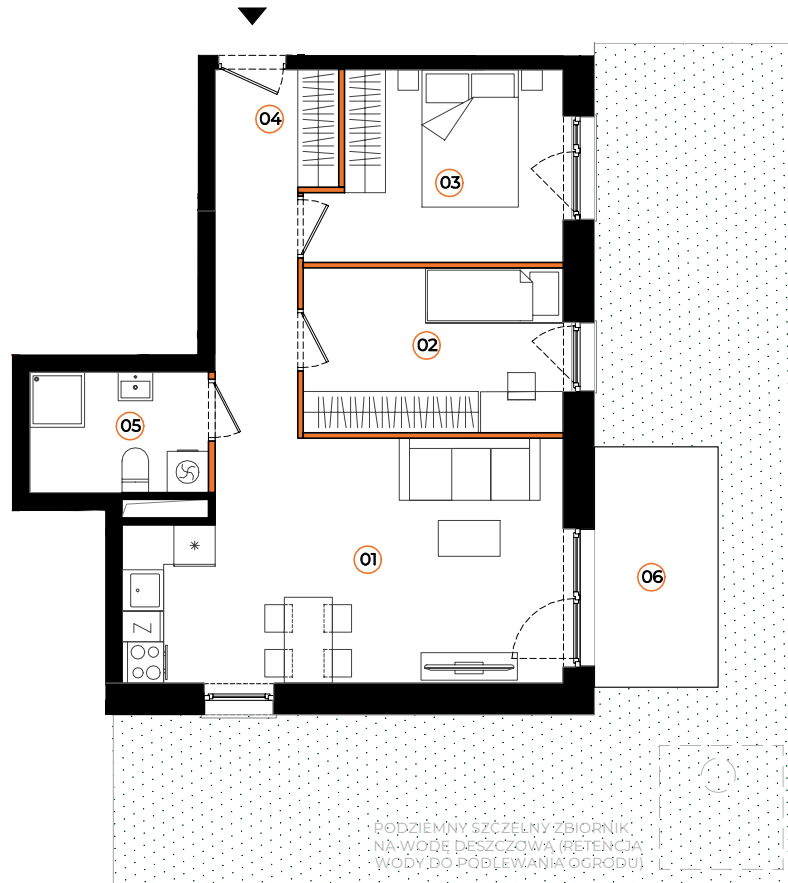

WIADUKTOWA 13/04

parter, 3 pokoje, pow. 51,59m²

ściany działowe

Karta katalogowa ma charakter informacyjny i nie stanowi oferty zgodnie z zasadami kc. Powierzchnia lokalu obliczana została zgodnie z normą ISO 9836:2022-07. Aranżacja wnętrza ma charakter wyłącznie ilustracyjny. Urządzenia sanitarne, kuchenne, drzwi wewnętrzne i elementy aranżacji nie stanowią wyposażenia lokalu.

WIADUKTOWA

01	SALON Z ANEKSEM	21,04m ²
02	POKÓJ	9,08m ²
03	POKÓJ	9,52m ²
04	KORYTARZ	7,41m ²
05	ŁAZIENKA	4,54m ²
SUMA:		51,59m²
06	OGRÓD	55,45m ²

71 372 50 00
sprzedaz.wroclaw@pdsa.pl

 **PROFIT**
DEVELOPMENT