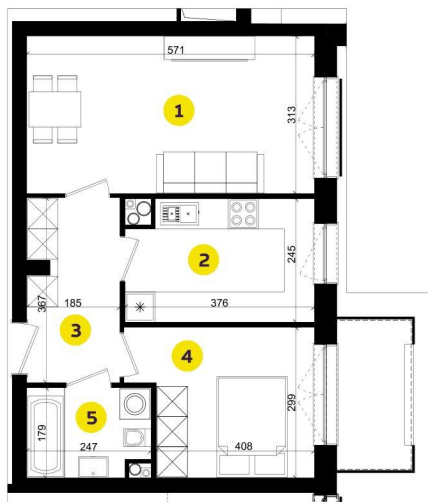

# MIESZKANIE A4M

Pow.: 47,04 m<sup>2</sup>

Piętro: 3

**NOWE  
ZŁOTNO**

1. Salon	17,69 m <sup>2</sup>
2. Kuchnia	8,72 m <sup>2</sup>
3. Przedpokój	6,53 m <sup>2</sup>
4. Pokój	9,96 m <sup>2</sup>
5. Łazienka	4,14 m <sup>2</sup>

Powierzchnia: 47,04 m<sup>2</sup>

Balkon: 4,20 m<sup>2</sup>