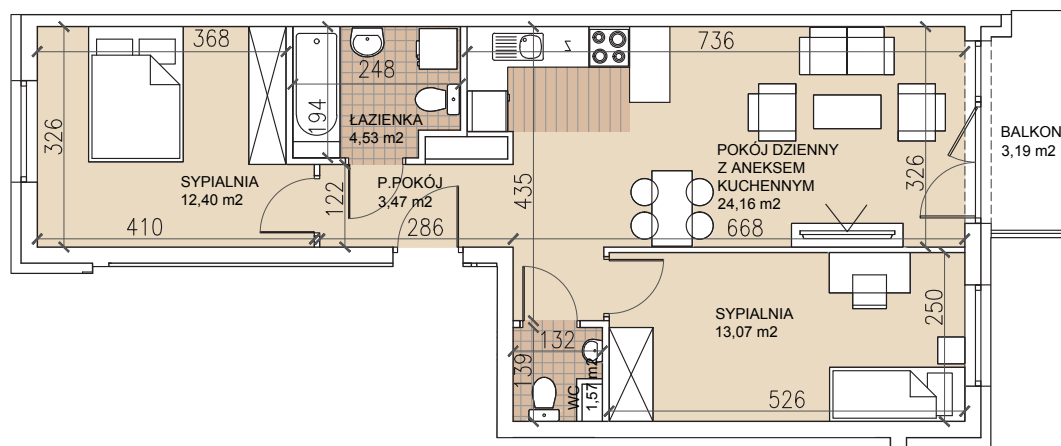

ul. Lothara Herbsta

powierzchnia użytkowa **59,20 m²**

pokój dzienny z aneksem kuch.	24,16 m ²
sypialnia	13,07 m ²
sypialnia	12,40 m ²
łazienka	4,53 m ²
wc	1,57 m ²
przedpokój	3,47 m ²
balkon	3,19 m ²