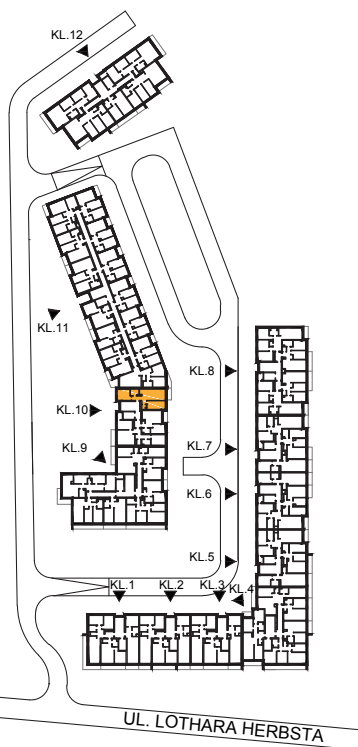

ul. Lothara Herbsta

powierzchnia użytkowa **59,20 m²**

pokój dzienny z aneksem kuch.	24,16 m ²
sypialnia	13,07 m ²
sypialnia	12,40 m ²
łazienka	4,53 m ²
wc	1,57 m ²
przedpokój	3,47 m ²
balkon	3,19 m ²