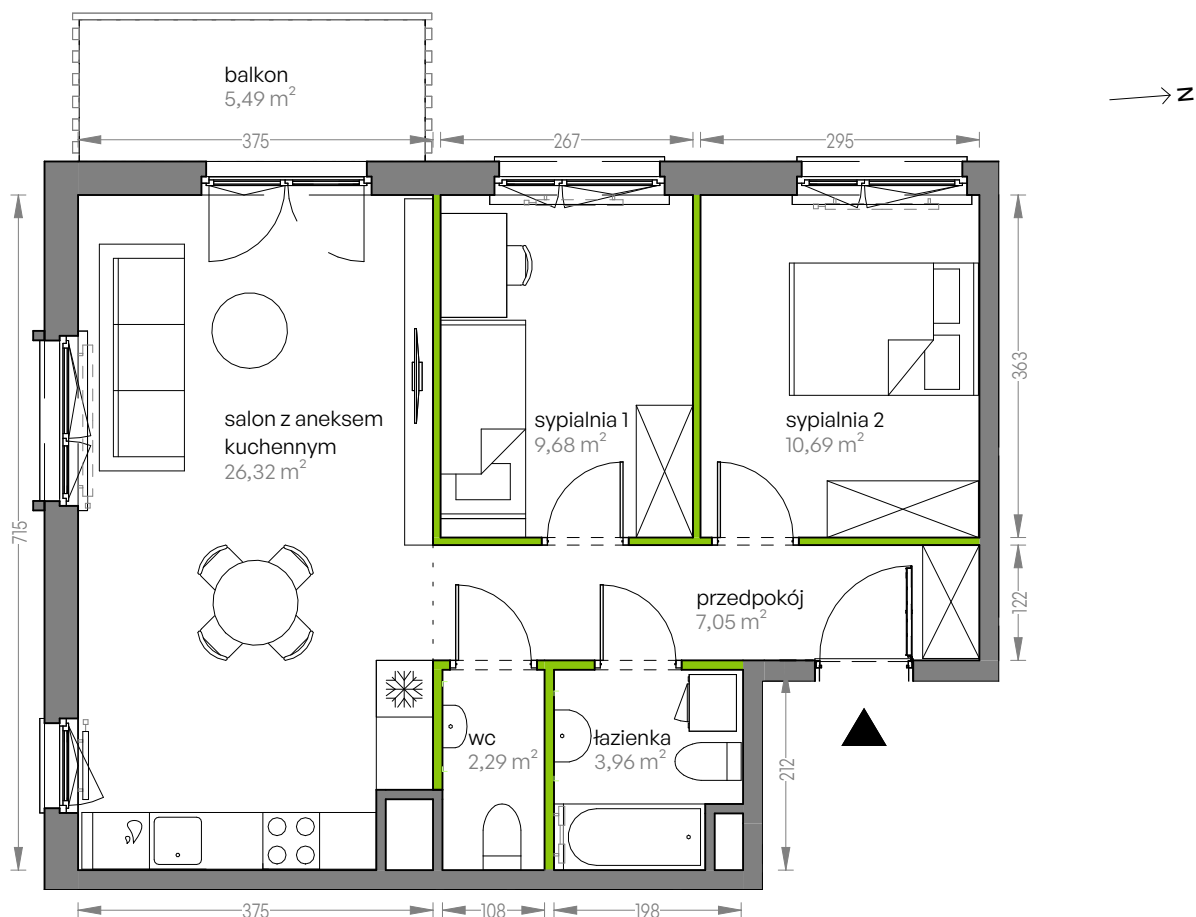

CITY VIBE.

nr G.083

Powierzchnia **59,99 m²**

Piętro 1

Aranżacja mieszkania jest przykładowa

Powierzchnia użytkowa

salon z aneksem kuchennym	26,32 m ²
sypialnia 1	9,68 m ²
sypialnia 2	10,69 m ²
przedpokój	7,05 m ²
łazienka	3,96 m ²
wc	2,29 m ²
Razem	59,99 m²
+balkon	5,49 m ²

Rzut kondygnacji Piętro 1

Plan osiedla Budynek G

U nas nigdy nie płacisz za powierzchnię pod ścianami działowymi