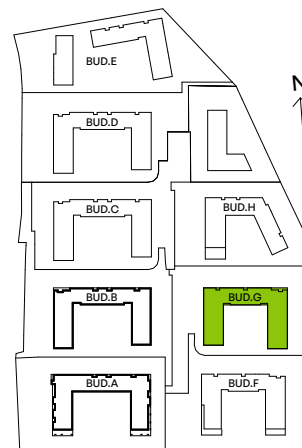

CITY VIBE.

nr G.083

Powierzchnia **59,99 m²**

Piętro 1

Aranżacja mieszkania jest przykładowa

Powierzchnia użytkowa

salon z aneksem kuchennym	26,32 m ²
sypialnia 1	9,68 m ²
sypialnia 2	10,69 m ²
przedpokój	7,05 m ²
łazienka	3,96 m ²
wc	2,29 m ²
Razem	59,99 m²
+balkon	5,49 m ²

Rzut kondygnacji Piętro 1

Plan osiedla Budynek G

U nas nigdy nie płacisz za powierzchnię pod ścianami działowymi