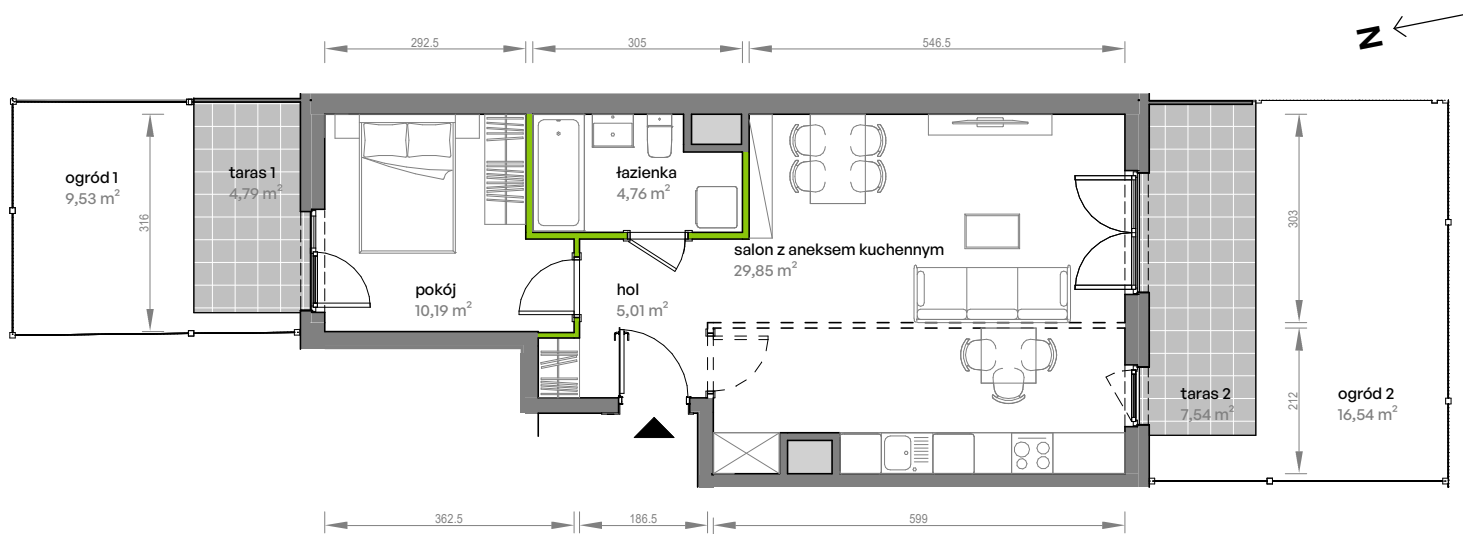

Unii Lubelskiej Vita.

nr C.00.176

Powierzchnia **49,81 m²**

Parter

Aranżacja mieszkania jest przykładowa

Powierzchnia użytkowa

hol	5,01 m ²
pokój	10,19 m ²
salon z aneksem kuchennym	29,85 m ²
łazienka	4,76 m ²
Razem	49,81 m²
+ ogród 1	9,53 m ²
+ taras 1	4,79 m ²
+ ogród 2	16,54 m ²
+ taras 2	7,54 m ²

U nas nigdy nie płacisz za powierzchnię pod ścianami działowymi

Rzut kondygnacji Parter

Plan osiedla