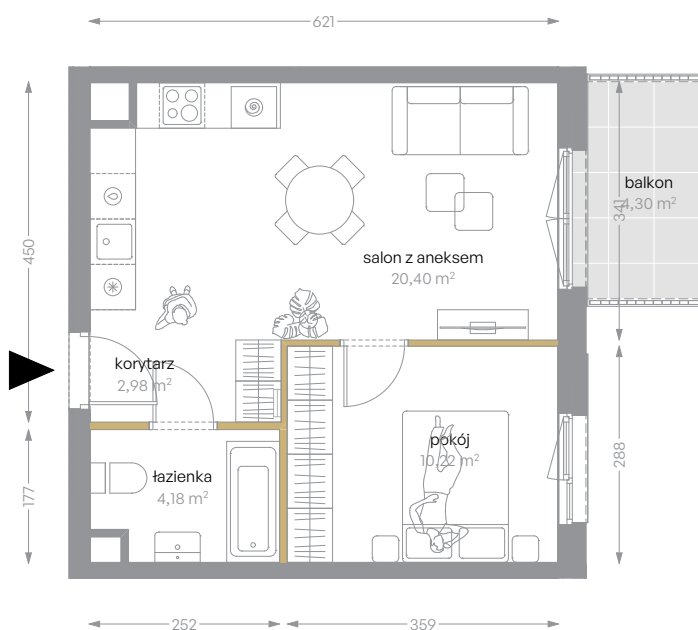

KRÓLOWEJ JADWIGI 51

nr A/50

Powierzchnia 37,78 m²

Piętro 4

Aranżacja mieszkania jest przykładowa

Powierzchnia użytkowa

salon z aneksem	20,40 m ²
pokój	10,22 m ²
łazienka	4,18 m ²
korytarz	2,98 m ²
Razem	37,78 m²
+balkon	4,30 m ²

Rzut kondygnacji Piętro 4

Plan osiedla Budynek A