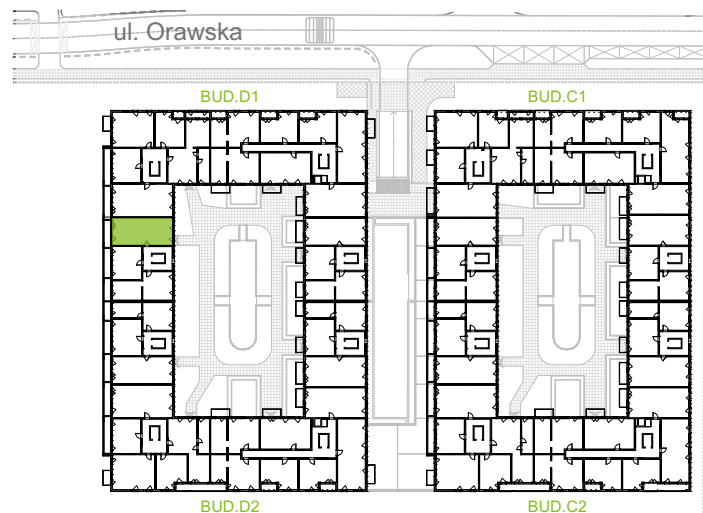

Orawska Vita.

nr D1/A/09

Powierzchnia **61,76 m²**

Piętro **2**

Aranżacja mieszkania jest przykładowa.

Powierzchnia użytkowa

Komunikacja	6,40 m ²
Łazienka	4,06 m ²
Salon + a.kuch.	27,69 m ²
Sypialnia	9,54 m ²
Sypialnia	10,85 m ²
Wc	3,22 m ²
Razem	61,76 m²
+Balkon	6,91 m ²

Rzut kondygnacji Piętro 2

U nas nigdy nie płacisz za powierzchnię pod ścianami dzielowymi.