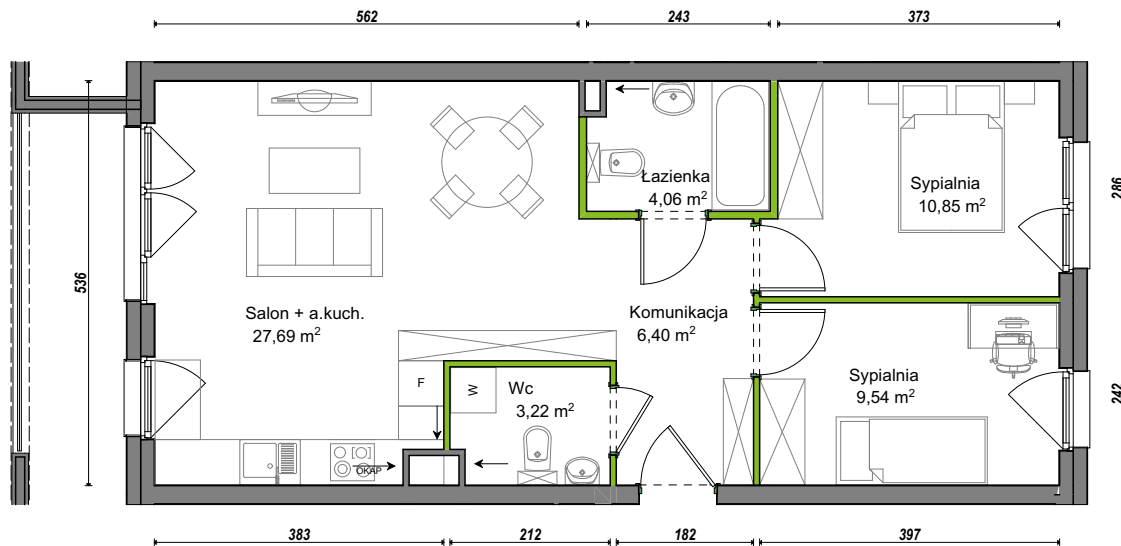

Orawska Vita.

nr D1/A/09

Powierzchnia **61,76 m²**

Piętro **2**

Aranżacja mieszkania jest przykładowa.

Powierzchnia użytkowa

Komunikacja	6,40 m ²
Łazienka	4,06 m ²
Salon + a.kuch.	27,69 m ²
Sypialnia	9,54 m ²
Sypialnia	10,85 m ²
Wc	3,22 m ²
Razem	61,76 m²
+Balkon	6,91 m ²

Rzut kondygnacji Piętro 2

U nas nigdy nie płacisz za powierzchnię pod ścianami dzielowymi.