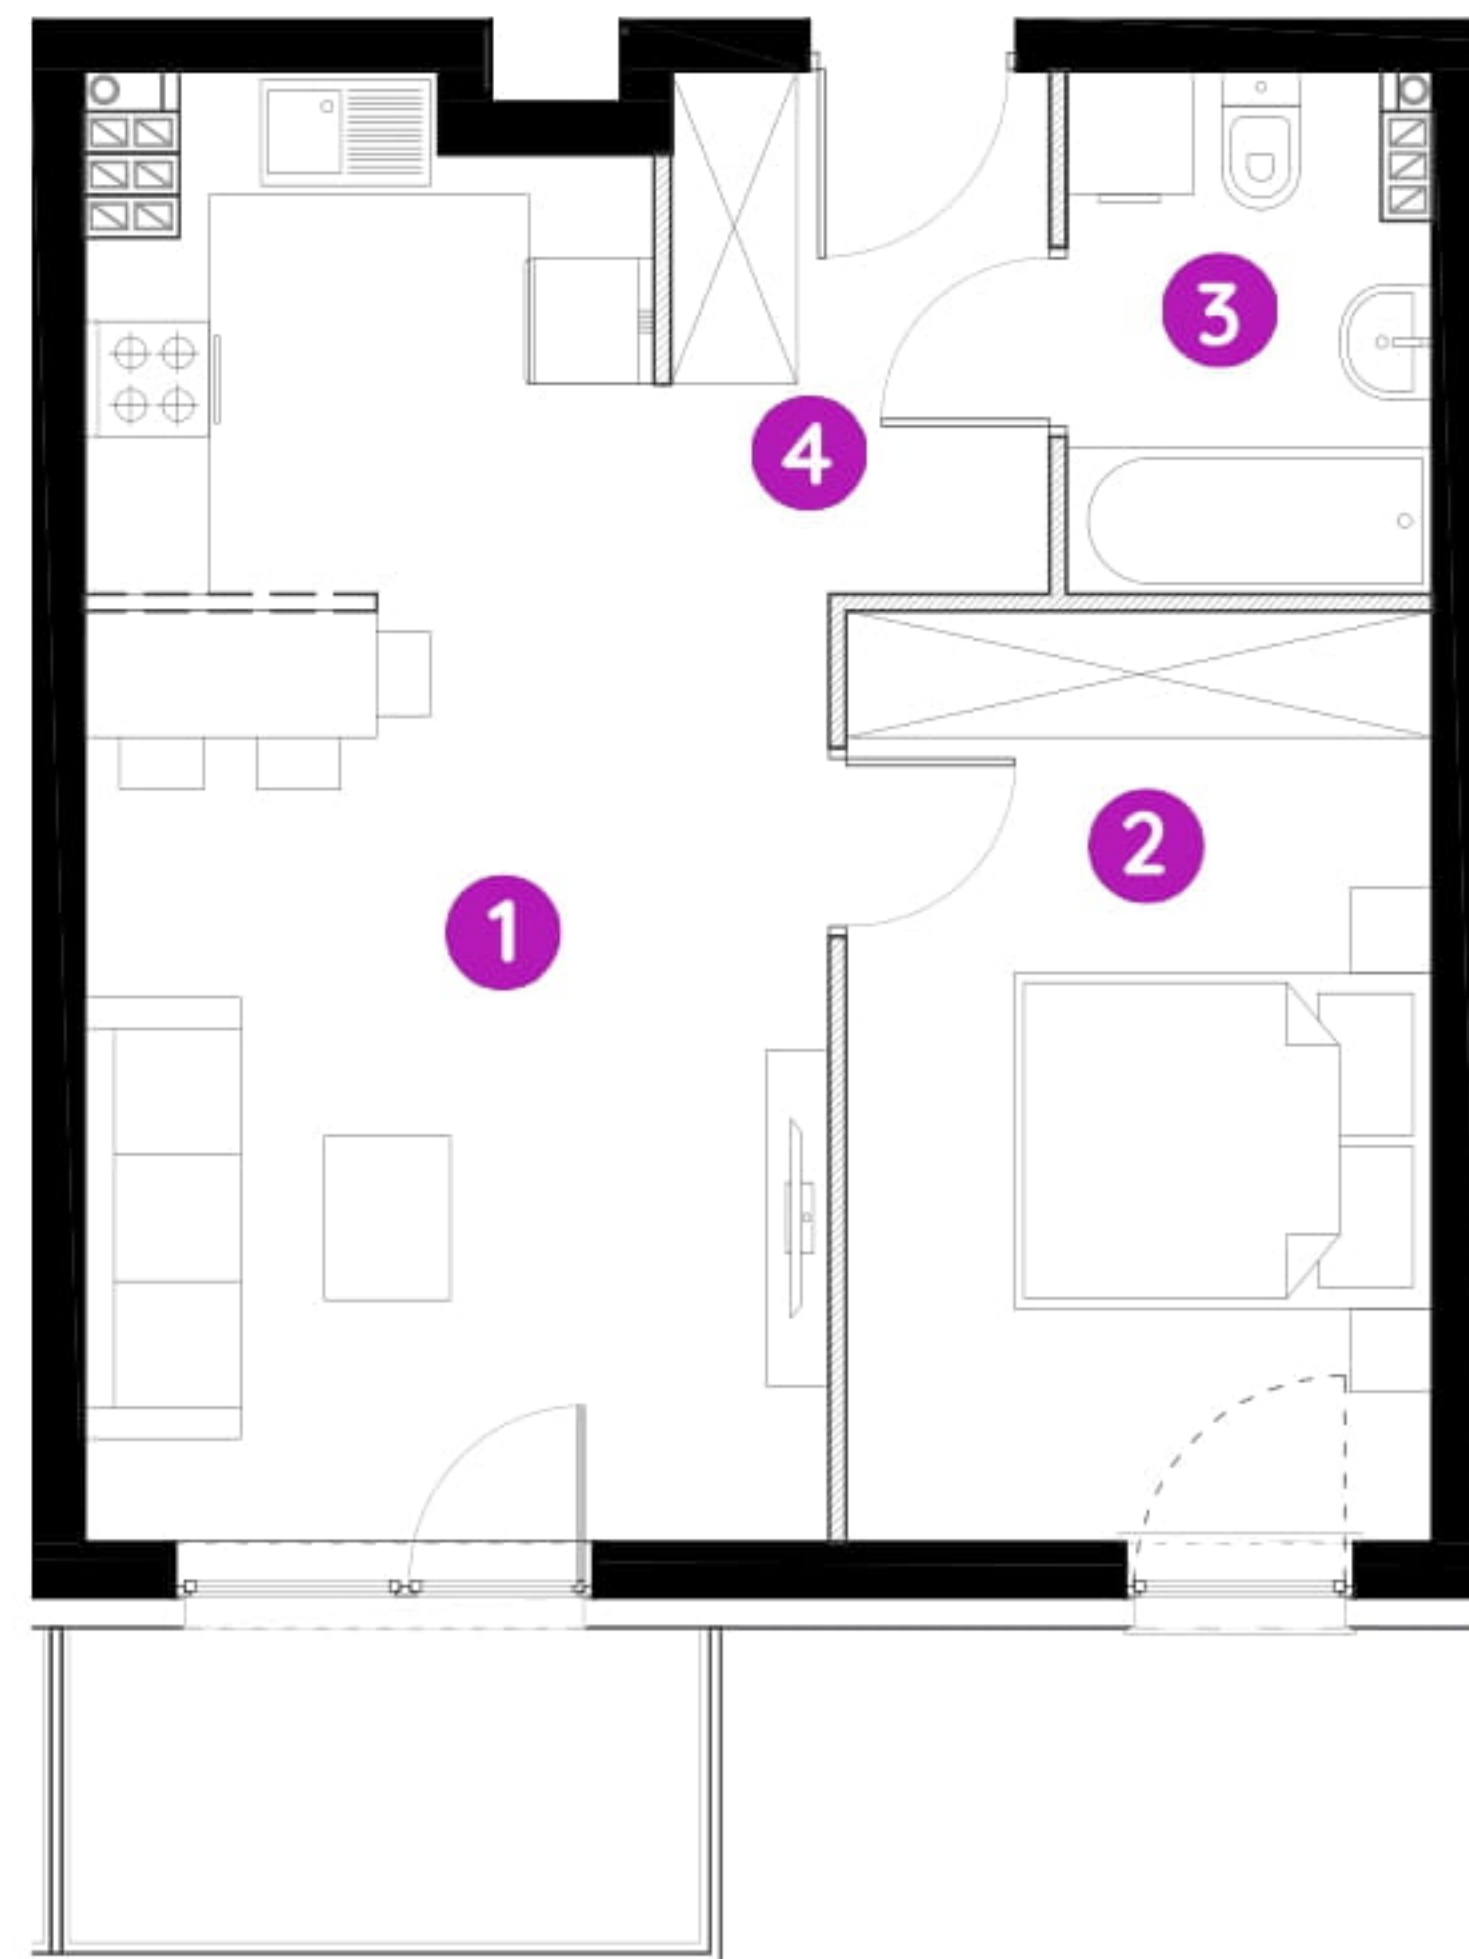

Murapol Osiedle Akademickie

Bydgoszcz | ul. Akademicka

mieszkanie **8.A.2.11**

piętro **drugie**

budynek **8**

1. salon z aneksem kuch. **22,58 m²**

2. sypialnia **12,22 m²**

3. łazienka **4,07 m²**

4. przedpokój **3,67 m²**

 powierzchnia ścian działowych nadających się do demontażu **1,20 m²**

metraż **43,74 m²**

balkon **4,50 m²**

0 1 2 5m

Podziałka podana z tolerancją +/- 5%

Aranżacja mieszkania ma charakter poglądowy.