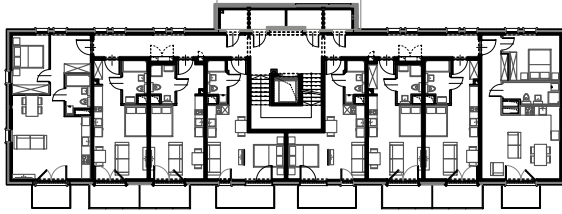

ŚWIERADOWSKA

APARTAMENTY

Budynek	B2
Mieszkanie	SWA/2/12
Powierzchnia	26,70 m ²
Pokoje	1
Piętro	1
Balkon	4,90 m ²