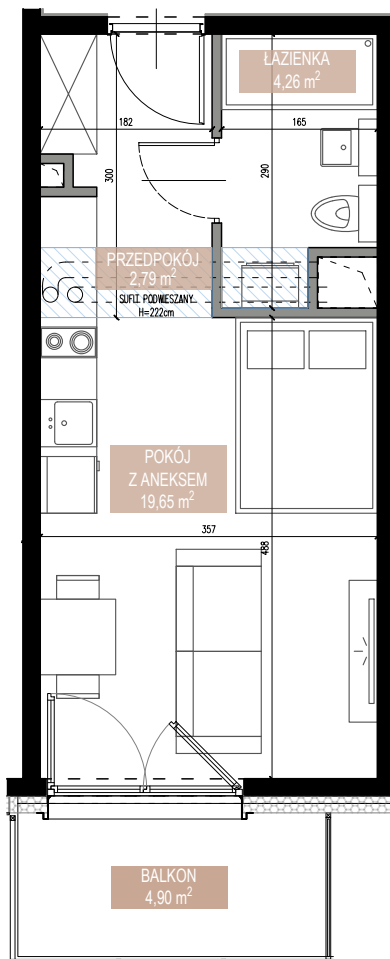

ŚWIERADOWSKA

APARTAMENTY

Budynek	B2
Mieszkanie	SWA/2/12
Powierzchnia	26,70 m ²
Pokoje	1
Piętro	1
Balkon	4,90 m ²