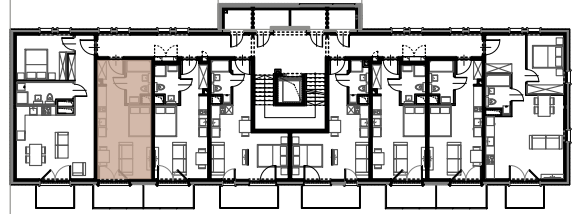

ŚWIERADOWSKA

APARTAMENTY

Budynek	B2
Mieszkanie	SWA/2/12
Powierzchnia	26,70 m ²
Pokoje	1
Piętro	1
Balkon	4,90 m ²