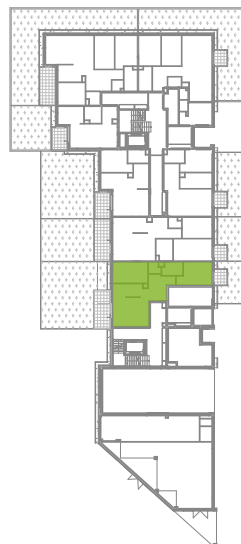

Bemosphere.

nr E.01

Powierzchnia **59,95 m²**

Piętro 0

Powierzchnia użytkowa

Salon + Aneks	23,14 m ²
Sypialnia	10,96 m ²
Pokój	11,32 m ²
Łazienka	4,07 m ²
WC	1,98 m ²
Korytarz	8,48 m ²
Razem	59,95 m²
+ Taras 1	3,20 m ²
+ Ogródek 1	17,94 m ²
+ Taras 2	9,58 m ²
+ Ogródek 2	63,52 m ²

Rzut kondygnacji **Parter**

Plan osiedla **Budynek E**

U nas nigdy nie płacisz za powierzchnię pod ścianami działowymi