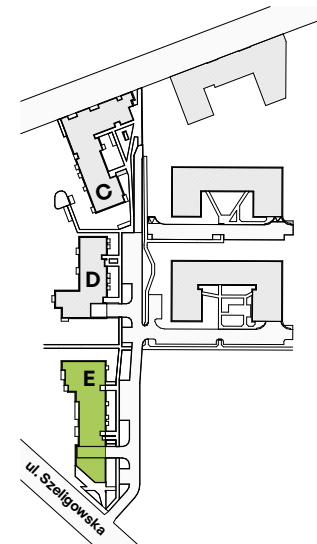

Bemosphere.

nr E.01

Powierzchnia **59,95 m²**

Piętro 0

Powierzchnia użytkowa

Salon + Aneks	23,14 m ²
Sypialnia	10,96 m ²
Pokój	11,32 m ²
Łazienka	4,07 m ²
WC	1,98 m ²
Korytarz	8,48 m ²
Razem	59,95 m²
+ Taras 1	3,20 m ²
+ Ogródek 1	17,94 m ²
+ Taras 2	9,58 m ²
+ Ogródek 2	63,52 m ²

Rzut kondygnacji **Parter**

Plan osiedla **Budynek E**

U nas nigdy nie płacisz za powierzchnię pod ścianami działowymi