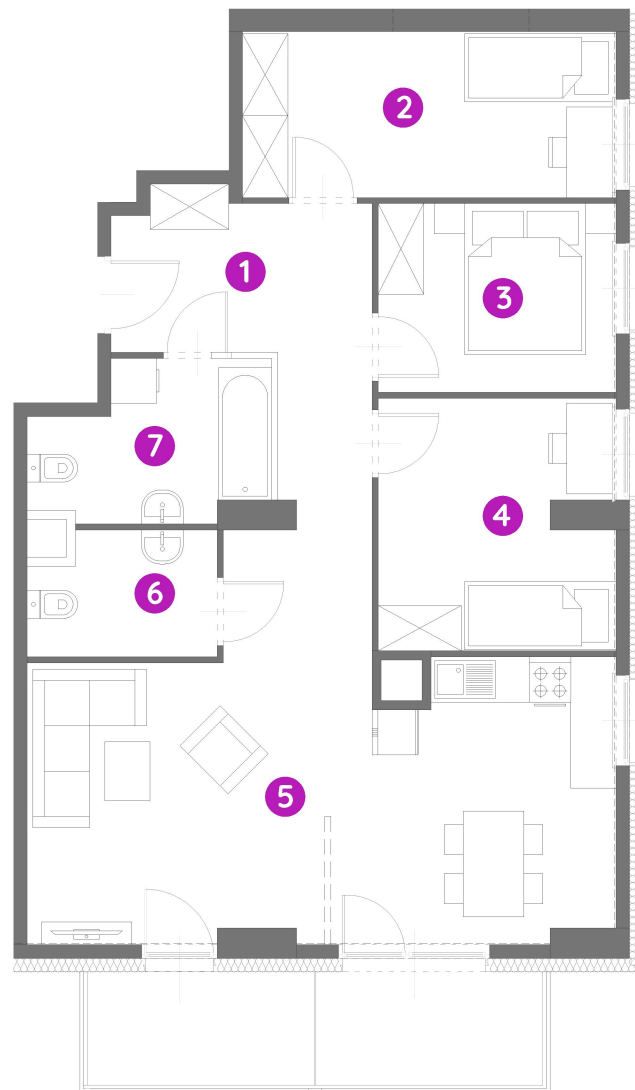

Murapol Argentum

Łódź | ul. Srebrzyńska

0 1 2 5m

Podziałka podana z tolerancją +/- 5%
Aranżacja mieszkania ma charakter poglądowy.

mieszkanie **1.A.1.01**

piętro **1**

1. przedpokój **13,04 m²**

2. sypialnia **10,65 m²**

3. sypialnia **7,70 m²**

4. sypialnia **9,95 m²**

5. salon z aneksem **28,01 m²**

6. WC **3,79 m²**

7. łazienka **5,75 m²**

metraż **78,89 m²**
balkon **8,85 m²**

Biurow Sprzedaży: Łódź, ul. Srebrzyńska 10a, T: 42 237 16 75, M: lodz@murapol.pl.