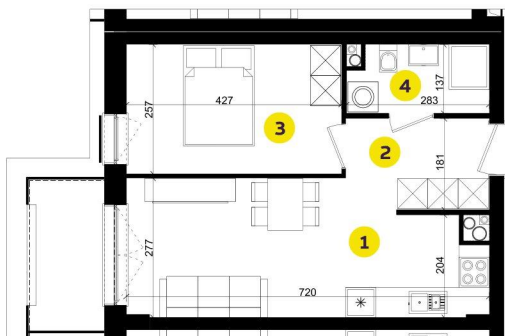

# MIESZKANIE A4G

Pow.: 36,88m<sup>2</sup>

Piętro: 3

**NOWE  
ZŁOTNO**

1. Salon z aneksem	17,68 m <sup>2</sup>
2. Przedpokój	4,76 m <sup>2</sup>
3. Pokój	10,84 m <sup>2</sup>
4. Łazienka	3,60 m <sup>2</sup>

Powierzchnia: 36,88 m<sup>2</sup>

Balkon: 4,20 m<sup>2</sup>