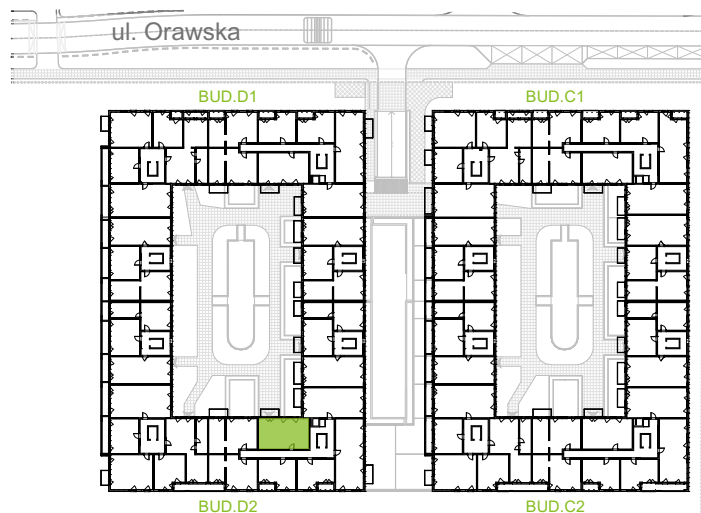

Rzut kondygnacji Piętro 2

U nas nigdy nie płacisz za powierzchnię pod ścianami dzielowymi.