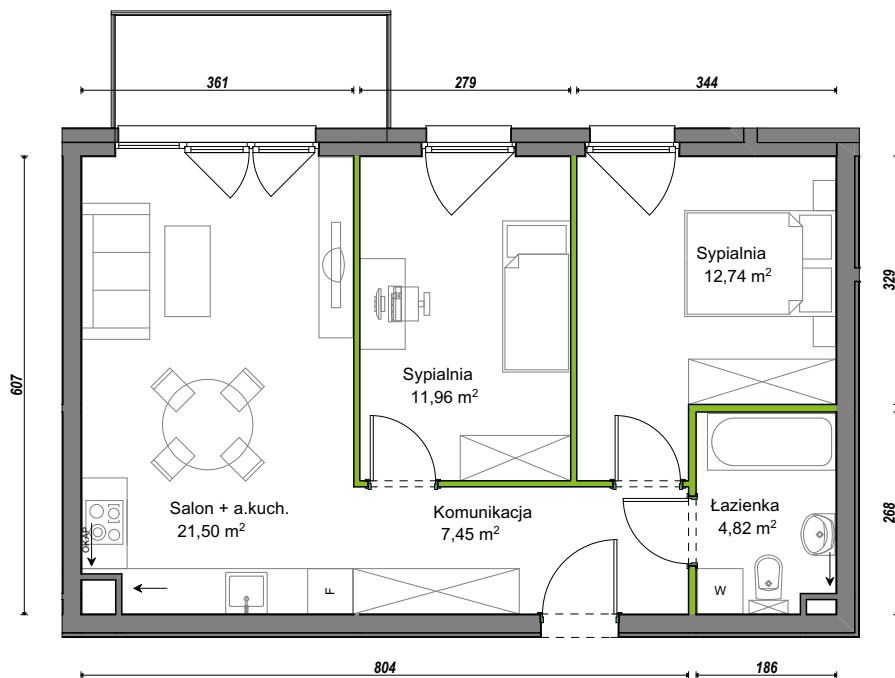

## nr D2/F/20

Powierzchnia **58,47 m<sup>2</sup>**

Piętro **2**

Aranżacja mieszkania jest przykładowa.

### Powierzchnia użytkowa

Komunikacja	7,45 m <sup>2</sup>
Łazienka	4,82 m <sup>2</sup>
Salon + a.kuch.	21,50 m <sup>2</sup>
Sypialnia	11,96 m <sup>2</sup>
Sypialnia	12,74 m <sup>2</sup>
<b>Razem</b>	<b>58,47 m<sup>2</sup></b>
+Balkon	5,36 m <sup>2</sup>