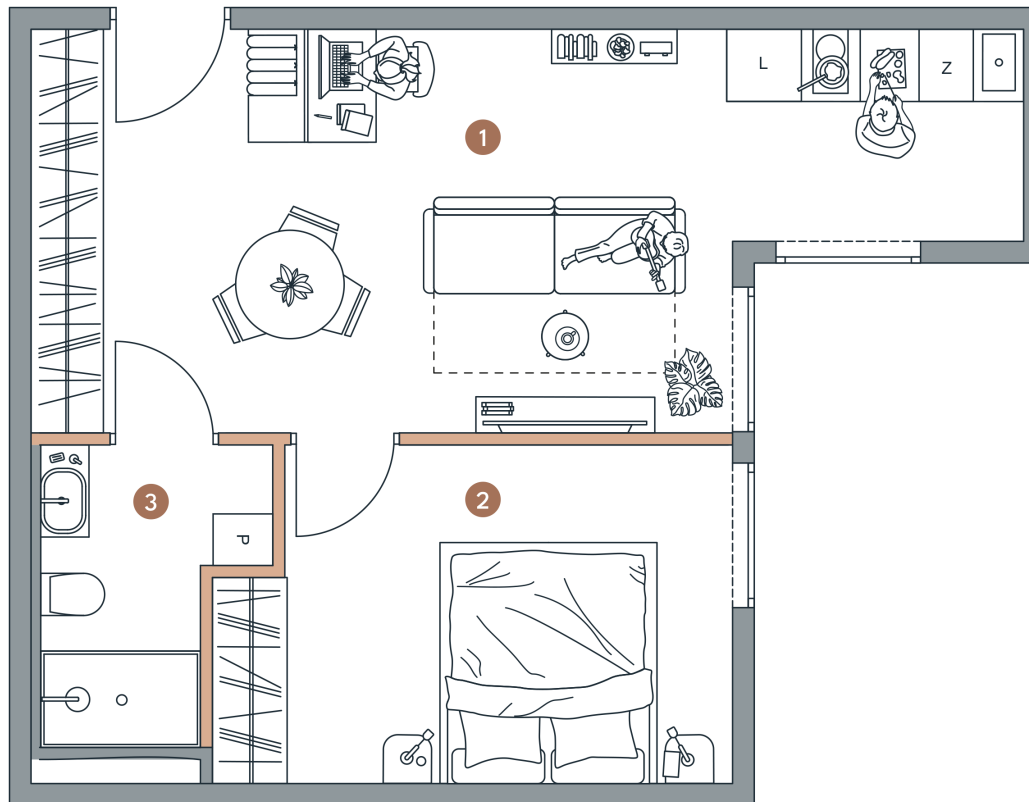

Lokal

Powierzchnia

Piętro

Pokoje

2.2

39,38^{M²}

2

2

Powierzchnie

| | |
|--------------------------|----------------------------|
| 1 . Pokój z aneks. kuch. | 24,03 m ² |
| 2 . Pokój | 11,98 m ² |
| 3 . Łazienka | 3,37 m ² |
| SUMA | 39,38 m² |

LEGENDA

Ściany niedemontowane