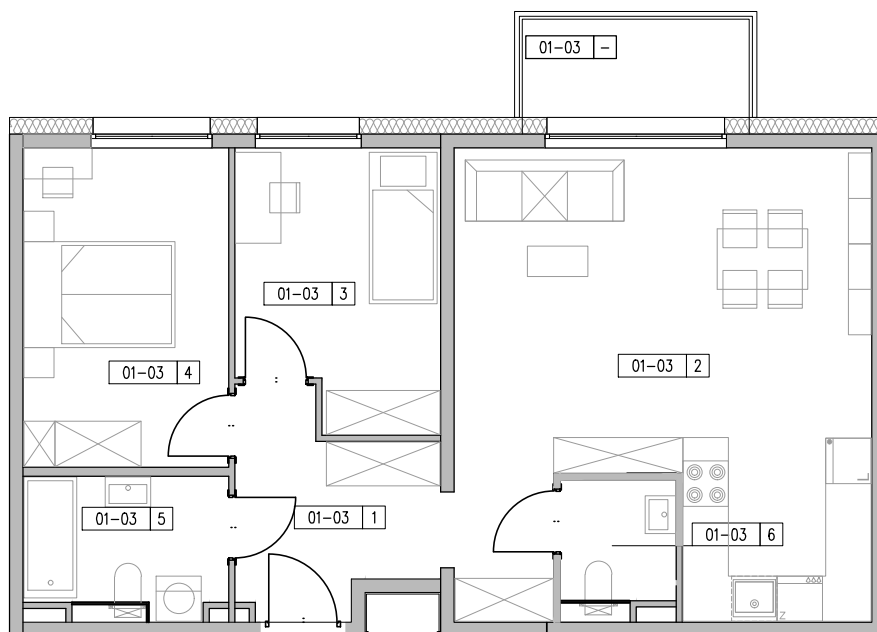

ZESPÓŁ BUDYNKÓW MIESZKALNYCH WIELORODZINNYCH ŁÓDŹ, UL. AUGUSTÓW

ZESTAWIENIE POWIERZCHNI - MIESZKANIE M-3P, POZIOM+1					
NR LOKALU	NAZWA	NUMER	NAZWA_M	POW_F	SUMA
A-01-03	M-3P	-	BALKON	3.87	65.71
		1	KOMUNIKACJA	9.00	
		2	SALON + ANEKS	28.47	
		3	SYPIALNIA	9.34	
		4	SYPIALNIA	11.35	
		5	ŁAZIENKA	4.90	
		6	W.C.	2.65	

NR LOKALU

A.01-03

PIĘTRO

+1

POWIERZCHNIA (Z TARASEM)

69.58 m²