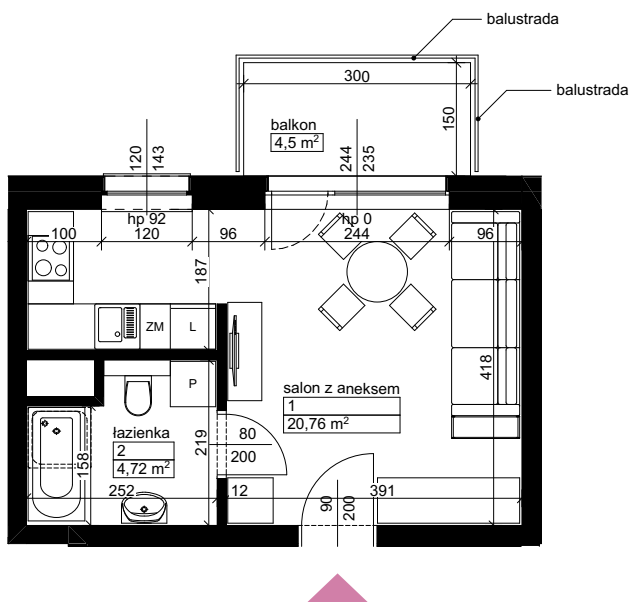

Lokalizacja osiedla

Położenie budynku

Skala 1:4000

Położenie mieszkania

Skala 1:2200

MAJTA
WOŁKOWYSKA

BUDYNEK MIESZKALNY
WIELORODZINNY
UL. WOŁKOWYSKA
W POZNANIU

SKALA
1:100

Wymiary podano w świetle ścian surowych, powierzchnie podano w świetle ścian otynkowanych.

OPIS MIESZKANIA:

Numer: **A2/3/5/24**
Powierzchnia: 25,48 m²
Kondygnacja: Piętro +5
Struktura: 1 pokój z aneksem kuchennym
Cena brutto:
Cena brutto/m²: