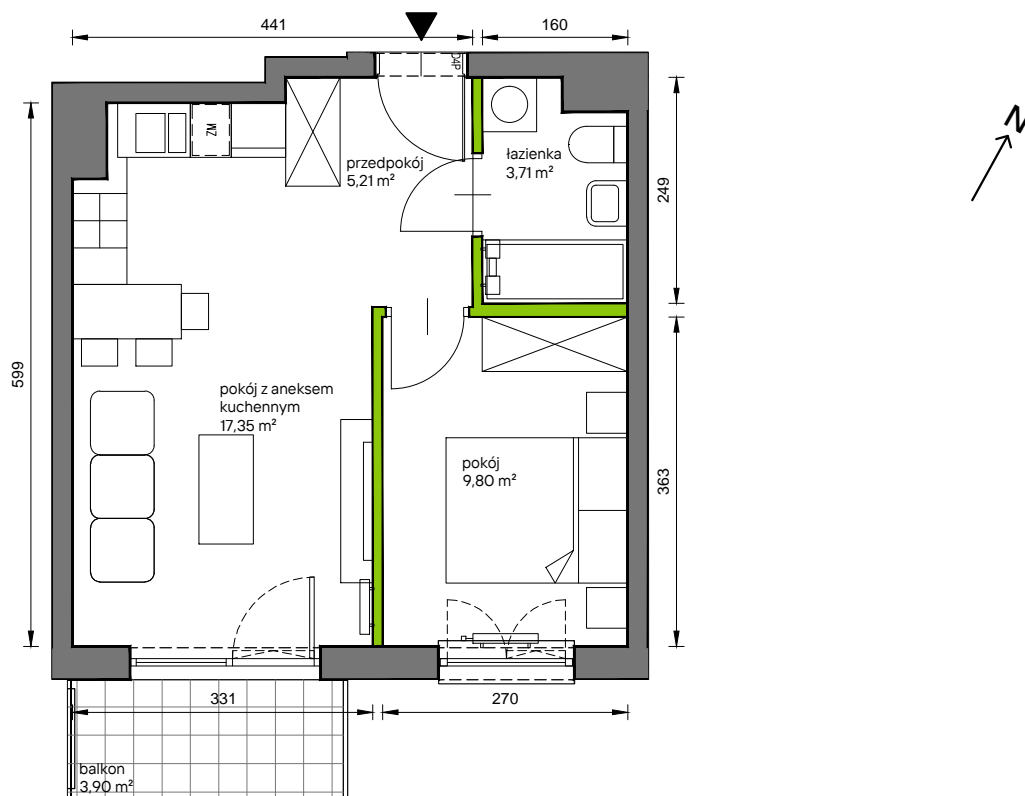

Słoneczne Miasteczko

nr A.029

Powierzchnia **36,07 m²**

Piętro 4

Aranżacja mieszkania jest przykładowa

Powierzchnia **użytkowa**

przedpokój	5,21 m ²
łazienka	3,71 m ²
pokój z aneksem kuchennym	17,35 m ²
pokój	9,80 m ²
Razem	36,07 m²
+balkon	3,90 m ²

Rzut kondygnacji **Piętro 4**

Plan osiedla **Budynek A**

U nas nigdy nie płacisz za powierzchnię pod ścianami działowymi