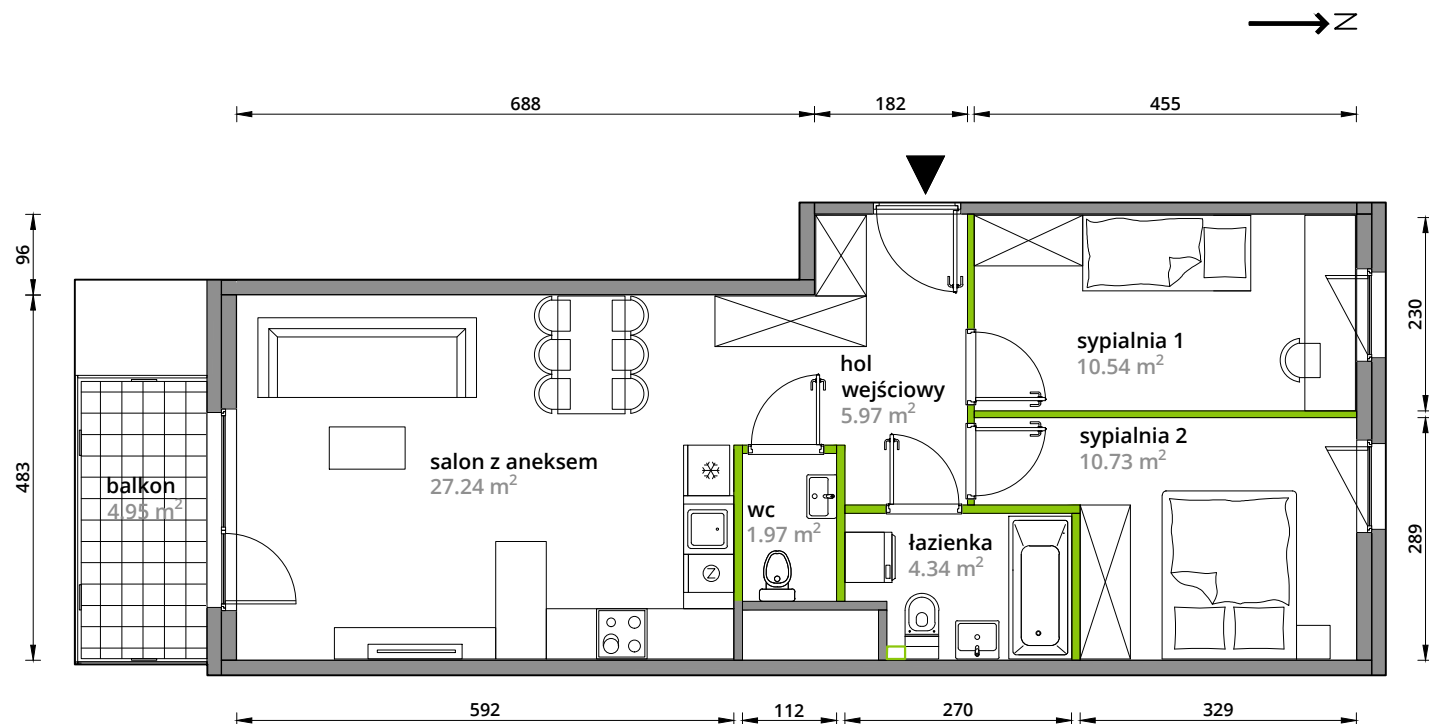

Aleje Praskie.

nr 54

Powierzchnia **60,79m²**

Piętro **2**

Aranżacja mieszkania jest przykładowa.

Powierzchnia **użytkowa**

hol wejściowy	5,97 m ²
salon z aneksem	27,24 m ²
sypialnia 1	10,54 m ²
sypialnia 2	10,73 m ²
łazienka	4,34 m ²
wc	1,97 m ²
Razem	60,79 m²
+balkon	4,95 m ²

Rzut kondygnacji **Piętro 2**

Plan osiedla **Budynek 3-B**

U nas nigdy nie płacisz za powierzchnię pod ścianami działowymi.