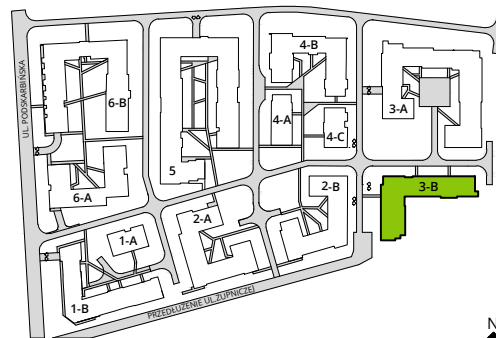

Aleje Praskie.

nr 54

Powierzchnia **60,79m²**

Piętro **2**

Aranżacja mieszkania jest przykładowa.

Powierzchnia **użytkowa**

hol wejściowy	5,97 m ²
salon z aneksem	27,24 m ²
sypialnia 1	10,54 m ²
sypialnia 2	10,73 m ²
łazienka	4,34 m ²
wc	1,97 m ²
Razem	60,79 m²
+balkon	4,95 m ²

Rzut kondygnacji **Piętro 2**

Plan osiedla **Budynek 3-B**

U nas nigdy nie płacisz za powierzchnię pod ścianami działowymi.