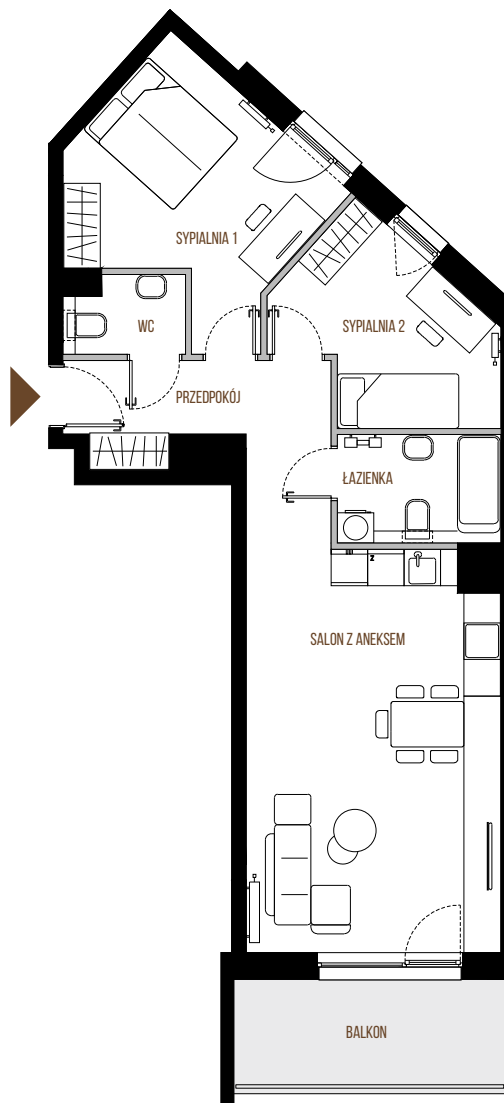

LOKAL NR 147
PIĘTRO 6
KLATKA K4

LICZBA POKOI 3
POW. UŻYTKOWA 68,78 m²
POW. CAŁOŚCIOWA 70,77 m²

1. PRZEDPOKÓJ	8,81 m ²	5. ŁAZIENKA	5,02 m ²
2. SALON Z ANEKSEM	28,17 m ²	6. WC	2,48 m ²
3. SYPIALNIA 1	14,36 m ²	BALKON	
4. SYPIALNIA 2	9,94 m ²		

SYTUACJA

RZUT LOKALU

RZUT KONDYGNACJI