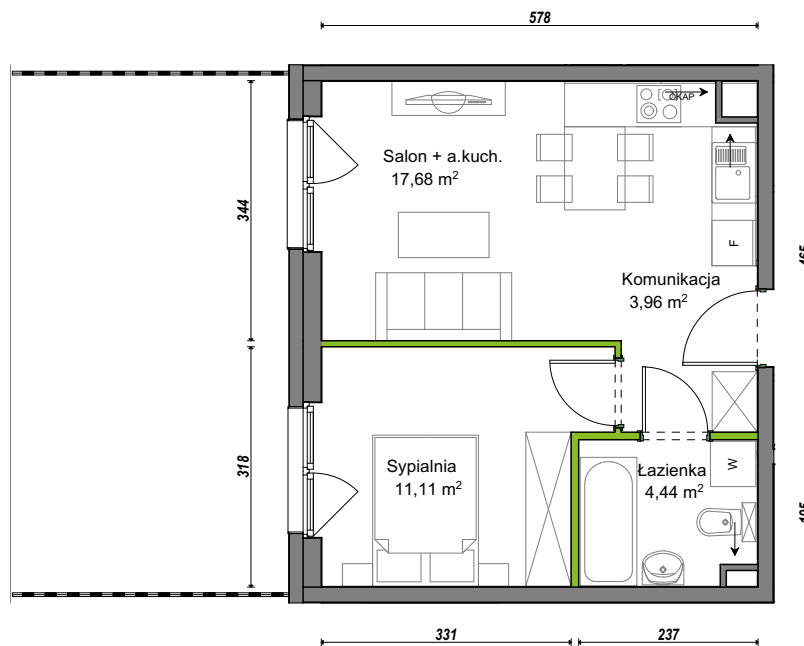

Orawska Vita.

nr C1/A/02

Powierzchnia **37,19 m²**

Piętro **0**

Aranżacja mieszkania jest przykładowa.

Powierzchnia użytkowa

Komunikacja	3,96 m ²
Łazienka	4,44 m ²
Salon + a.kuch.	17,68 m ²
Sypialnia	11,11 m ²
Razem	37,19 m²
+Ogródek	23,64 m ²

Rzut kondygnacji **Parter 0**

U nas nigdy nie płacisz za powierzchnię pod ścianami dzielowymi.