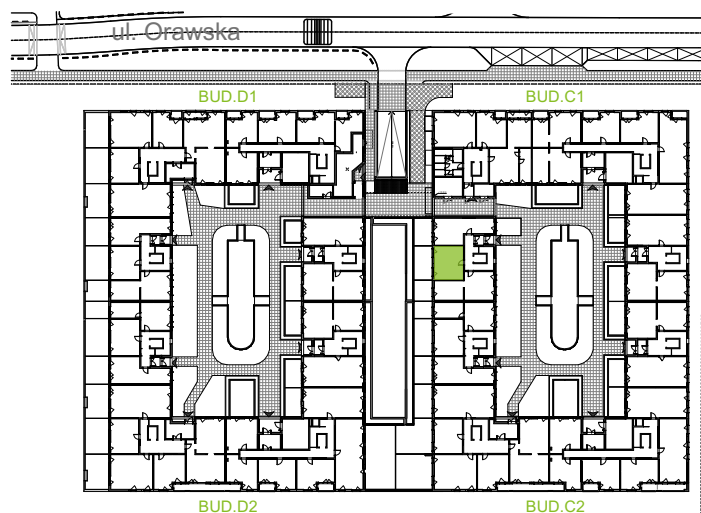

Orawska Vita.

nr C1/A/02

Powierzchnia **37,19 m²**

Piętro **0**

Aranżacja mieszkania jest przykładowa.

Powierzchnia użytkowa

Komunikacja	3,96 m ²
Łazienka	4,44 m ²
Salon + a.kuch.	17,68 m ²
Sypialnia	11,11 m ²
Razem	37,19 m²
+Ogródek	23,64 m ²

Rzut kondygnacji **Parter 0**

U nas nigdy nie płacisz za powierzchnię pod ścianami dzielowymi.