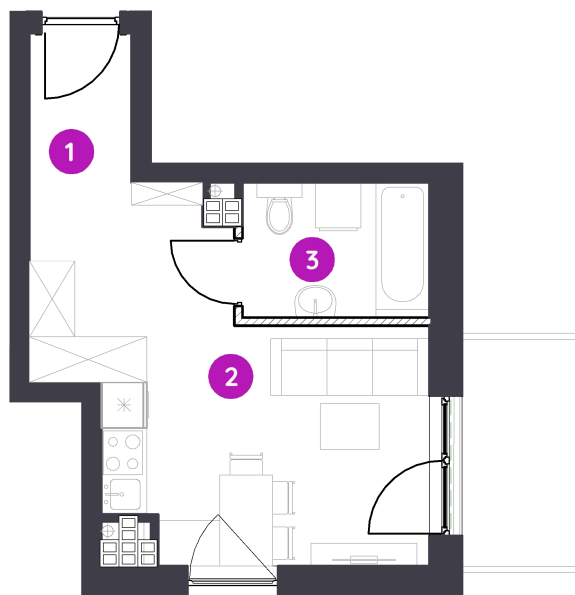

Murapol Osiedle Faktoria

Łódź | al. 1 Maja

mieszkanie	1.A.3.03
piętro	3
budynek	1

1. Przedpokój	3,67 m²
2. Salon/ Aneks kuchenny	17,82 m²
3. Łazienka	4,42 m²

metraż	25,91 m²
balkon	4,50 m²

0 1 2 5 m

Podziałka podana z tolerancją +/- 5%

Aranżacja mieszkania ma charakter podglądowy